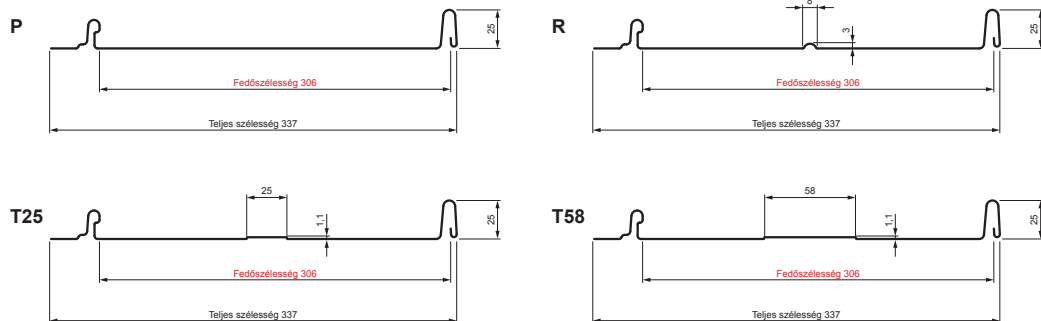

# PANEL CLICK 306 P, R, T25, T58

# CLICK-306 L25

## Típus 306

**AN** Festett acél – Antracit – RAL 7016

Műszaki paraméterek [mm]	
Fedőszélesség	306
Teljes szélesség	337
Nyersanyag szélessége	416
Profilmagasság	25
Lemezvastagság	0,50
Tetőfedő hossza	hossza 800 – legnagyobb hossza 8000

INDEX	VÁLTOZÁS	DÁTUM	ALÁÍRÁS	KJG QUALITY®		Scan code for 3D model	QR
ANYAGMÁRKA		H.O.		TÖMEG kg	MÉRET		
MÉRET, FÉLKÉSZ TERMÉK				STN	OSZTÁLYOZÁSI SZÁM		
SEGÉDBERENDEZÉS				MEGJEGYZÉS	POZÍCIÓSZÁM		
KIDOLGOZTA Ing. Kluska M.				KORÁBBI RAJZ	RAJZSZÁM		
KIPRÓBÁLTA				TECHNOLÓGUS	TECHNOLÓGUS		
NÉV	Panel CLICK 306 P, R, T25, T58			Lapok száma	CLICK-306 L25		Lap