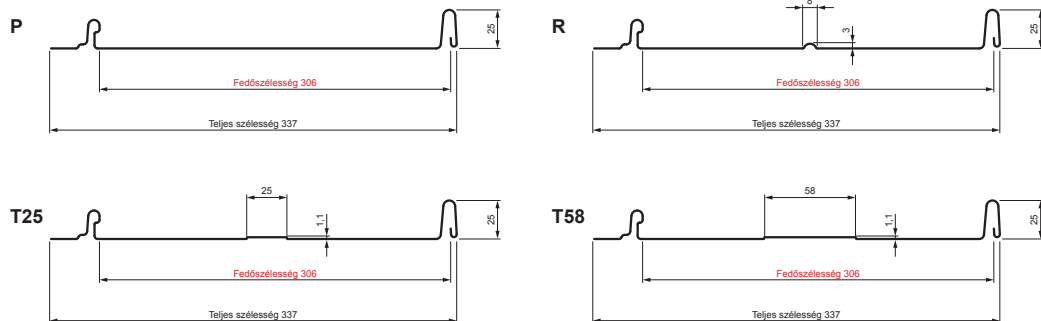

MŰSZAKI LAP

PANEL CLICK 306 P, R, T25, T58

CLICK-306 L25

Típus 306

IC Festett acél – Fekete – RAL 9005

Műszaki paraméterek [mm]	
Fedőszélesség	306
Teljes szélesség	337
Nyersanyag szélessége	416
Profilmagasság	25
Lemezvastagság	0,50
Tetőfedő hossza	hossza 800 – legnagyobb hossza 8000

INDEX	VÁLTOZÁS	DÁTUM	ALÁÍRÁS	KJG QUALITY®		Scan code for 3D model	QR
ANYAGMÁRKA			H.O.	TÖMEG kg	MÉRET		
MÉRET, FÉLKÉSZ TERMÉK				STN	OSZTÁLYOZÁSI SZÁM		
SEGÉDBERENDEZÉS				MEGJEGYZÉS	POZÍCIÓSZÁM		
KIDOLGOZTA Ing. Kluska M.				KORÁBBI RAJZ	RAJZSZÁM		
KIPRÓBÁLTA				TECHNOLÓGUS	TECHNOLÓGUS		
NÉV	Panel CLICK 306 P, R, T25, T58			Lapok száma	CLICK-306 L25		Lap