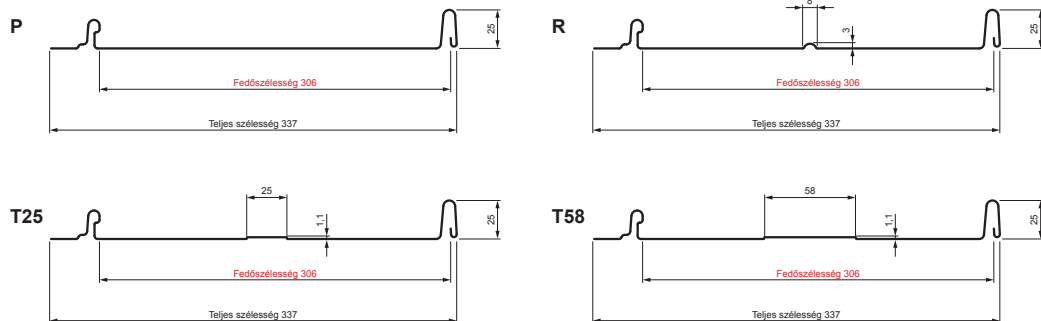

MŰSZAKI LAP

PANEL CLICK 306 P, R, T25, T58

CLICK-306 L25

Típus 306

IC Festett acél – Fekete – RAL 9005

Műszaki paraméterek [mm]	
Fedőszélesség	306
Teljes szélesség	337
Nyersanyag szélessége	416
Profilmagasság	25
Lemezvastagság	0,50
Tetőfedő hossza	hossza 800 – legnagyobb hossza 8000

INDEX	VÁLTOZÁS	DÁTUM	ALÁÍRÁS	KJG QUALITY®		Scan code for 3D model	QR
ANYAGMÁRKA			H.O.	TÖMEG kg	MÉRET		
MÉRET, FÉLKÉSZ TERMÉK				STN	OSZTÁLYOZÁSI SZÁM		
SEGÉDBERENDEZÉS				MEGJEGYZÉS	POZÍCIÓSZÁM		
KIDOLGOZTA Ing. Kluska M.				KORÁBBI RAJZ	RAJZSZÁM		
KIPRÓBÁLTA				TECHNOLÓGUS	RAJZSZÁM		
NÉV	Panel CLICK 306 P, R, T25, T58			Lapok száma	CLICK-306 L25		Lap