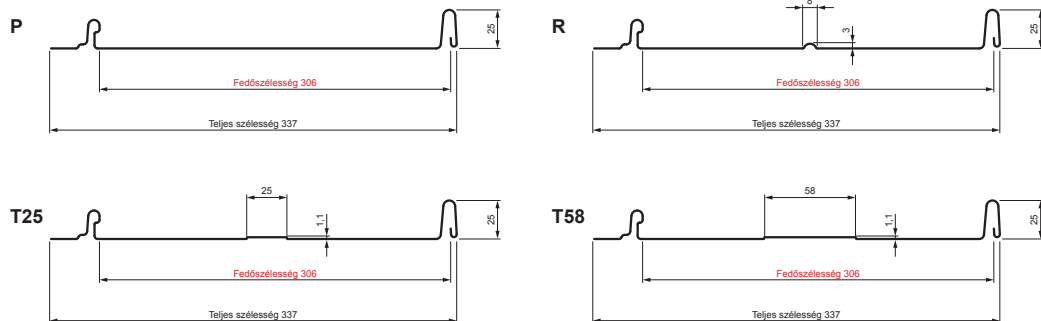

# PANEL CLICK 306 P, R, T25, T58

### Típus 306

**OC** Festett acél – Bordó – RAL 3009

Műszaki paraméterek [mm]	
Fedőszélesség	306
Teljes szélesség	337
Nyersanyag szélessége	416
Profilmagasság	25
Lemezvastagság	0,50
Tetőfedő hossza	hossza 800 – legnagyobb hossza 8000

INDEX	VÁLTOZÁS	DÁTUM	ALÁÍRÁS	KJG QUALITY®		Scan code for 3D model	QR
ANYAGMÁRKA		H.O.		TÖMEG kg	MÉRET		
MÉRET, FÉLKÉSZ TERMÉK				STN	OSZTÁLYOZÁSI SZÁM		
SEGÉDBERENDEZÉS				MEGJEGYZÉS	POZÍCIÓSZÁM		
KIDOLGOZTA Ing. Kluska M.				KORÁBBI RAJZ	RAJZSZÁM		
KIPRÓBÁLTA				TECHNOLÓGUS	TECHNOLÓGUS		
NÉV	Panel CLICK 306 P, R, T25, T58			Lapok száma	CLICK-306 L25		Lap