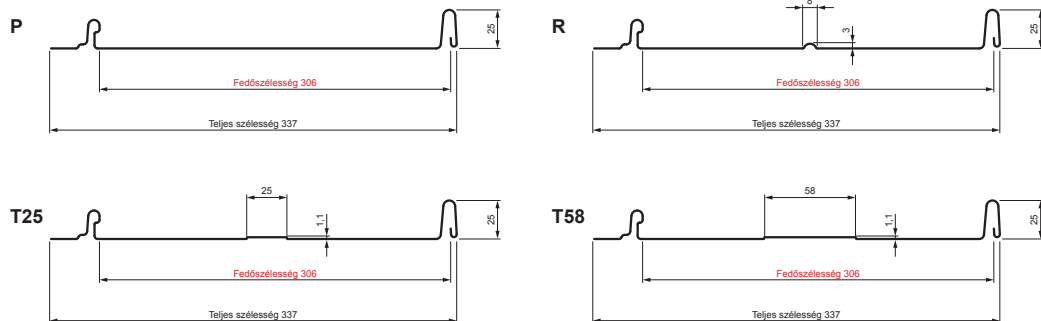

# PANEL CLICK 306 P, R, T25, T58

# CLICK-306 L25

## Típus 306

**BH** Festett acél – Világos ezüst – RAL 9006

Műszaki paraméterek [mm]	
Fedőszélesség	306
Teljes szélesség	337
Nyersanyag szélessége	416
Profilmagasság	25
Lemezvastagság	0,50
Tetőfedő hossza	hossza 800 – legnagyobb hossza 8000

INDEX	VÁLTOZÁS	DÁTUM	ALÁÍRÁS	KJG QUALITY®		Scan code for 3D model	QR
ANYAGMÁRKA		H.O.		TÖMEG kg	MÉRET		
MÉRET, FÉLKÉSZ TERMÉK				STN	OSZTÁLYOZÁSI SZÁM		
SEGÉDBERENDEZÉS				MEGJEGYZÉS	POZÍCIÓSZÁM		
KIDOLGOZTA Ing. Kluska M.				KORÁBBI RAJZ	RAJZSZÁM		
KIPRÓBÁLTA				TECHNOLÓGUS	TECHNOLÓGUS		
NÉV	Panel CLICK 306 P, R, T25, T58			Lapok száma	CLICK-306 L25		Lap