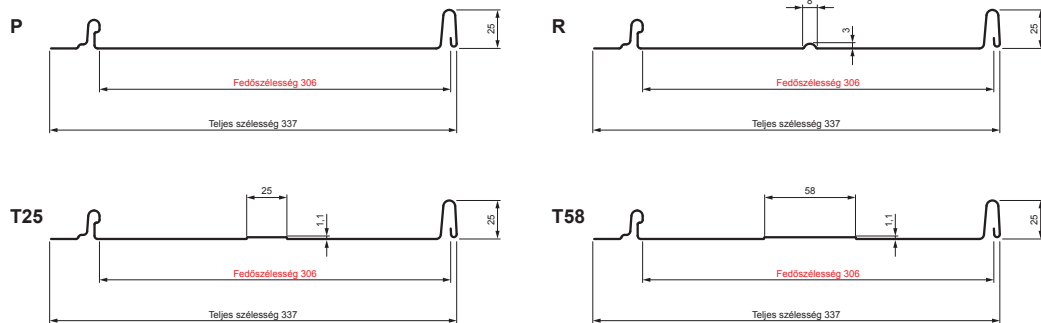

MŰSZAKI LAP

PANEL CLICK 306 P, R, T25, T58

CLICK-306 L25

Típus 306

BH Festett acél – Világos ezüst – RAL 9006

Műszaki paraméterek [mm]	
Fedőszélesség	306
Teljes szélesség	337
Nyersanyag szélessége	416
Profilmagasság	25
Lemezvastagság	0,50
Tetőfedő hossza	hossza 800 – legnagyobb hossza 8000

INDEX	VÁLTOZÁS	DÁTUM	ALÁÍRÁS	KJG QUALITY®		Scan code for 3D model	QR
ANYAGMÁRKA		H.O.		TÖMEG kg	MÉRET		
MÉRET, FÉLKÉSZ TERMÉK				STN	OSZTÁLYOZÁSI SZÁM		
SEGÉDBERENDEZÉS				MEGJEGYZÉS	POZÍCIÓSZÁM		
KIDOLGOZTA Ing. Kluska M.				KORÁBBI RAJZ	RAJZSZÁM		
KIPRÓBÁLTA				NÉV	Lapok száma		
TECHNOLÓGUS	TECHNOLÓGUS			Panel CLICK 306 P, R, T25, T58		CLICK-306 L25	
							Lap