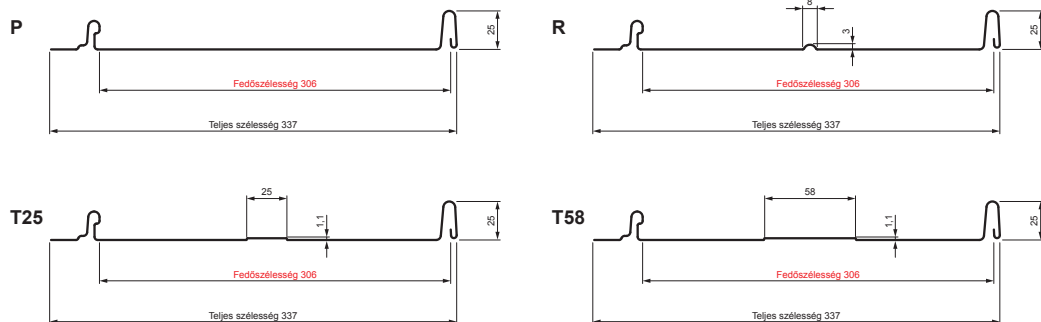

MŰSZAKI LAP

PANEL CLICK 306 P, R, T25, T58

CLICK-306 L25

Típus 306

BH Festett acél – Világos ezüst – RAL 9006

Műszaki paraméterek [mm]	
Fedőszélesség	306
Teljes szélesség	337
Nyersanyag szélessége	416
Profilmagasság	25
Lemezvastagság	0,50
Tetőfedő hossza	hossza 800 – legnagyobb hossza 8000

INDEX	VÁLTOZÁS	DÁTUM	ALÁÍRÁS	KJG QUALITY		Scan code for 3D model	QR
ANYAGMÁRKA		H.O.		TÖMEG kg	MÉRET		
MÉRET, FÉLKÉSZ TERMÉK				STN	OSZTÁLYOZÁSI SZÁM		
SEGÉDBERENDEZÉS				MEGJEGYZÉS	POZÍCIÓSZÁM		
KIDOLGOZTA Ing. Kluska M.				KORÁBBI RAJZ	RAJZSZÁM		
KIPRÓBÁLTA				TECHNOLÓGUS			
NÉV	Panel CLICK 306 P, R, T25, T58			Lapok száma	CLICK-306 L25		Lap