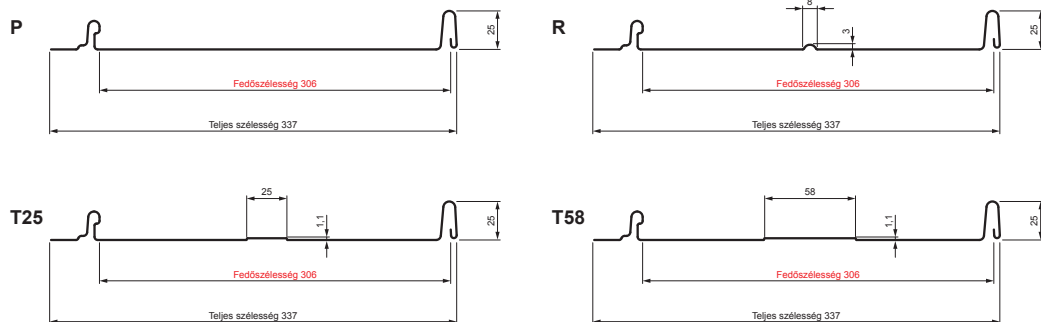

# PANEL CLICK 306 P, R, T25, T58

# CLICK-306 L25

## Típus 306

**B** Festett acél – Fehér – RAL 9010

Műszaki paraméterek [mm]	
Fedőszélesség	306
Teljes szélesség	337
Nyersanyag szélessége	416
Profilmagasság	25
Lemezvastagság	0,50
Tetőfedő hossza	hossza 800 – legnagyobb hossza 8000

INDEX	VÁLTOZÁS	DÁTUM	ALÁÍRÁS	KJG QUALITY®		Scan code for 3D model	QR
ANYAGMÁRKA		H.O.		TÖMEG kg	MÉRET		
MÉRET, FÉLKÉSZ TERMÉK				STN	OSZTÁLYOZÁSI SZÁM		
SEGÉDBERENDEZÉS				MEGJEGYZÉS	POZÍCIÓSZÁM		
KIDOLGOZTA Ing. Kluska M.				KORÁBBI RAJZ	RAJZSZÁM		
KIPRÓBÁLTA				TECHNOLÓGUS			
NÉV	Panel CLICK 306 P, R, T25, T58			Lapok száma	CLICK-306 L25		Lap