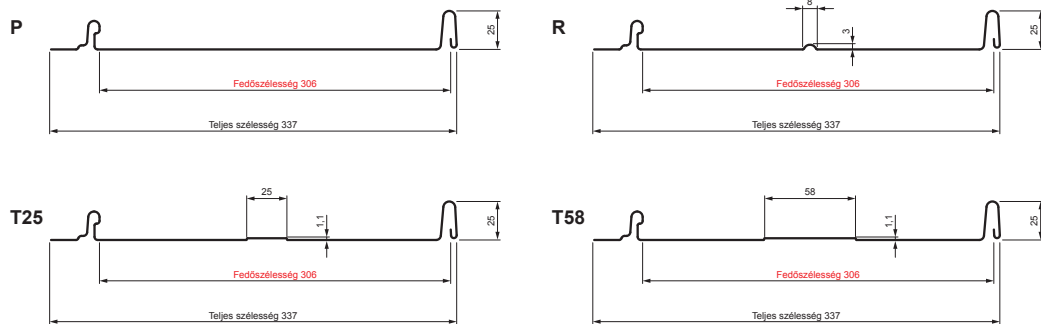

# PANEL CLICK 306 P, R, T25, T58

# CLICK-306 L25

## Típus 306

**B** Festett acél – Fehér – RAL 9010

Műszaki paraméterek [mm]	
Fedőszélesség	306
Teljes szélesség	337
Nyersanyag szélessége	416
Profilmagasság	25
Lemezvastagság	0,50
Tetőfedő hossza	hossza 800 – legnagyobb hossza 8000

INDEX	VÁLTOZÁS	DÁTUM	ALÁÍRÁS	<b>KJG</b> QUALITY®	Scan code for 3D model	
ANYAGMÁRKA	H.O.		TÖMEG kg	MÉRET		
MÉRET, FÉLKÉSZ TERMÉK	STN		OSZTÁLYOZÁSI SZÁM			
SEGÉDBERENDEZÉS	MEGJEGYZÉS		POZÍCIÓSZÁM			
KIDOLGOZTA Ing. Kluska M.	TECHNOLÓGUS		KORÁBBI RAJZ	RAJZSZÁM		
KIPRÓBÁLTA	NÉV		Panel CLICK 306 P, R, T25, T58		Lapok száma	CLICK-306 L25 Lap