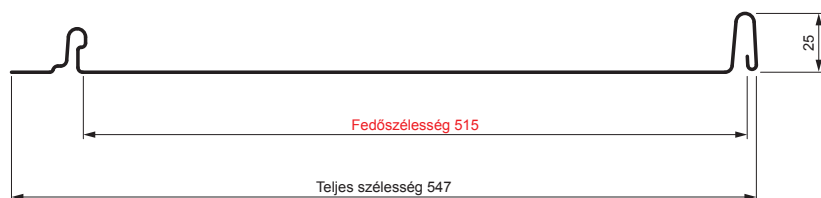

MŰSZAKI LAP

PANEL CLICK 515 P

CLICK-515 P

Típus 515

P

TM Festett acél – Barna – RAL 8028

Műszaki paraméterek [mm]	
Fedőszélesség	515
Teljes szélesség	547
Nyersanyag szélessége	625
Profilmagasság	25
Lemezvastagság	0,50
Tetőfedő hossza	hossza 800 – legnagyobb hossza 8000

INDEX	VÁLTOZÁS	DÁTUM	ALÁÍRÁS	KJG QUALITY®		Scan code for 3D model	QR
ANYAGMÁRKA			H.O.	TÖMEG kg		MÉRET	
MÉRET, FÉLKÉSZ TERMÉK				STN		OSZTÁLYOZÁSI SZÁM	
KIDOLGOZTA Ing. Kluska M.				MEGJEGYZÉS		POZÍCIÓSZÁM	
KIPRÓBÁLTA				KORÁBBI RAJZ		RAJZSZÁM	
TECHNOLÓGUS		TECHNOLÓGUS		KORÁBBI RAJZ		RAJZSZÁM	
NÉV Panel CLICK 515 P				Lapok száma		CLICK-515 P Lap	

Létrehozva: 22.04.2026 17:44:38

Műszaki változások fenntartva