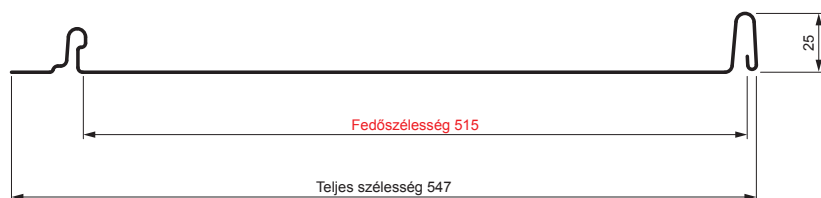

MŰSZAKI LAP

PANEL CLICK 515 P

CLICK-515 P

Típus 515

P

TM Festett acél – Barna – RAL 8028

Műszaki paraméterek [mm]	
Fedőszélesség	515
Teljes szélesség	547
Nyersanyag szélessége	625
Profilmagasság	25
Lemezvastagság	0,50
Tetőfedő hossza	hossza 800 – legnagyobb hossza 8000

INDEX	VÁLTOZÁS	DÁTUM	ALÁÍRÁS	KJG QUALITY®		Scan code for 3D model	QR
ANYAGMÁRKA			H.O.	TÖMEG kg		MÉRET	
MÉRET, FÉLKÉSZ TERMÉK				STN		OSZTÁLYOZÁSI SZÁM	
KIDOLGOZTA Ing. Kluska M.				MEGJEGYZÉS		POZÍCIÓSZÁM	
KIPRÓBÁLTA				KORÁBBI RAJZ		RAJZSZÁM	
TECHNOLÓGUS		TECHNOLÓGUS		KORÁBBI RAJZ		RAJZSZÁM	
NÉV Panel CLICK 515 P				Lapok száma		CLICK-515 P Lap	