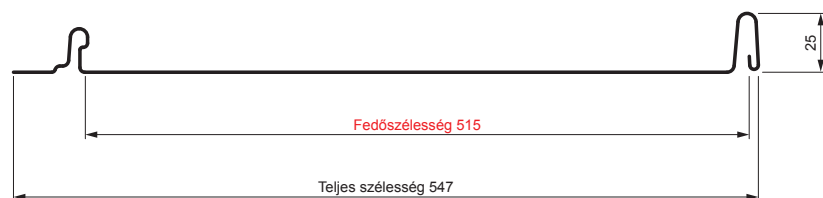

MŰSZAKI LAP

PANEL CLICK 515 P

CLICK-515 P

Típus 515

P

OC Festett acél – Bordó – RAL 3009

Műszaki paraméterek [mm]	
Fedőszélesség	515
Teljes szélesség	547
Nyersanyag szélessége	625
Profilmagasság	25
Lemezvastagság	0,50
Tetőfedő hossza	hossza 800 – legnagyobb hossza 8000

INDEX	VÁLTOZÁS	DÁTUM	ALÁÍRÁS	KJG QUALITY®		Scan code for 3D model	QR
ANYAGMÁRKA			H.O.	TÖMEG kg	MÉRET		
MÉRET, FÉLKÉSZ TERMÉK							
SEGÉDBERENDEZÉS				STN	OSZTÁLYOZÁSI SZÁM		
KIDOLGOZTA Ing. Kluska M.				MEGJEGYZÉS	POZÍCIÓSZÁM		
KIPRÓBÁLTA							
TECHNOLÓGUS	TECHNOLÓGUS			KORÁBBI RAJZ	RAJZSZÁM		
NÉV	Panel CLICK 515 P			Lapok száma	CLICK-515 P	Lap	