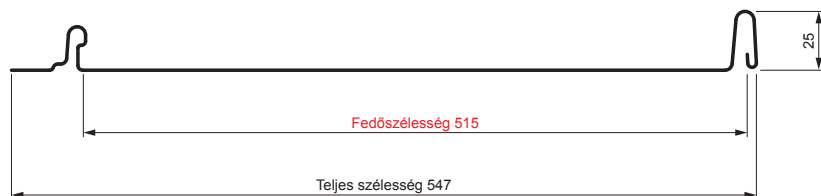

# CLICK-515 P

Típus 515

P

**OC** Festett acél – Bordó – RAL 3009

Műszaki paraméterek [mm]	
Fedőszélesség	515
Teljes szélesség	547
Nyersanyag szélessége	625
Profilmagasság	25
Lemezvastagság	0,50
Tetőfedő hossza	hossza 800 – legnagyobb hossza 8000