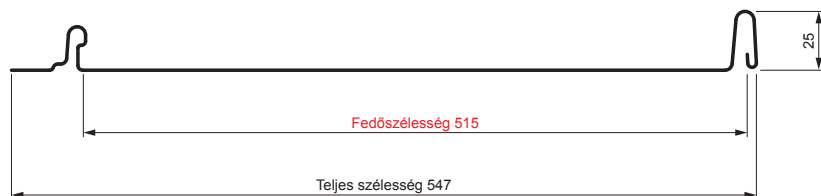

MŰSZAKI LAP

PANEL CLICK 515 P

CLICK-515 P

Típus 515

P

BH Festett acél – Világos ezüst – RAL 9006

Műszaki paraméterek [mm]	
Fedőszélesség	515
Teljes szélesség	547
Nyersanyag szélessége	625
Profilmagasság	25
Lemezvastagság	0,50
Tetőfedő hossza	hossza 800 – legnagyobb hossza 8000

INDEX	VÁLTOZÁS	DÁTUM	ALÁÍRÁS	KJG QUALITY		Scan code for 3D model	QR
ANYAGMÁRKA			H.O.	TÖMEG kg		MÉRET	
MÉRET, FÉLKÉSZ TERMÉK				STN		OSZTÁLYOZÁSI SZÁM	
KIDOLGOZTA Ing. Kluska M.				MEGJEGYZÉS		POZÍCIÓSZÁM	
KIPRÓBÁLTA				KORÁBBI RAJZ		RAJZSZÁM	
TECHNOLÓGUS		TECHNOLÓGUS		KORÁBBI RAJZ		RAJZSZÁM	
NÉV Panel CLICK 515 P				Lapok száma		CLICK-515 P Lap	