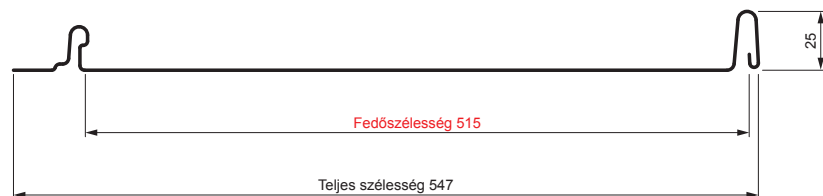

MŰSZAKI LAP

PANEL CLICK 515 P

CLICK-515 P

Típus 515

P

BH Festett acél – Világos ezüst – RAL 9006

Műszaki paraméterek [mm]	
Fedőszélesség	515
Teljes szélesség	547
Nyersanyag szélessége	625
Profilmagasság	25
Lemezvastagság	0,50
Tetőfedő hossza	hossza 800 – legnagyobb hossza 8000

INDEX	VÁLTOZÁS	DÁTUM	ALÁÍRÁS	KJG QUALITY		Scan code for 3D model	QR
ANYAGMÁRKA			H.O.	TÖMEG kg		MÉRET	
MÉRET, FÉLKÉSZ TERMÉK				STN		OSZTÁLYOZÁSI SZÁM	
KIDOLGOZTA Ing. Kluska M.				MEGJEGYZÉS		POZÍCIÓSZÁM	
KIPRÓBÁLTA				KORÁBBI RAJZ		RAJZSZÁM	
TECHNOLÓGUS		TECHNOLÓGUS		KORÁBBI RAJZ		RAJZSZÁM	
NÉV Panel CLICK 515 P				Lapok száma		CLICK-515 P Lap	