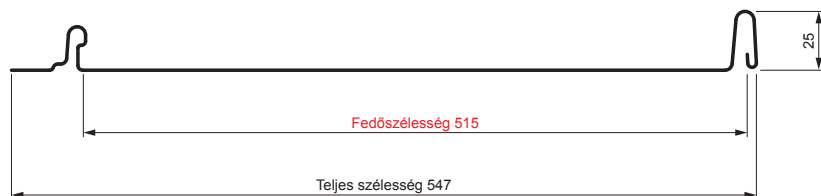

MŰSZAKI LAP

PANEL CLICK 515 P

CLICK-515 P

Típus 515

P

B Festett acél – Fehér – RAL 9010

Műszaki paraméterek [mm]	
Fedőszélesség	515
Teljes szélesség	547
Nyersanyag szélessége	625
Profilmagasság	25
Lemezvastagság	0,50
Tetőfedő hossza	hossza 800 – legnagyobb hossza 8000

INDEX	VÁLTOZÁS	DÁTUM	ALÁÍRÁS	KJG QUALITY®		Scan code for 3D model	QR
ANYAGMÁRKA			H.O.	TÖMEG kg	MÉRET		
MÉRET, FÉLKÉSZ TERMÉK				STN	OSZTÁLYOZÁSI SZÁM		
SEGÉDBERENDEZÉS		KIDOLGOZTA Ing. Kluska M.		MEGJEGYZÉS	POZÍCIÓSZÁM		
KIPRÓBÁLTA		TECHNOLÓGUS		KORÁBBI RAJZ	RAJZSZÁM		
NÉV Panel CLICK 515 P				Lapok száma	CLICK-515 P		Lap