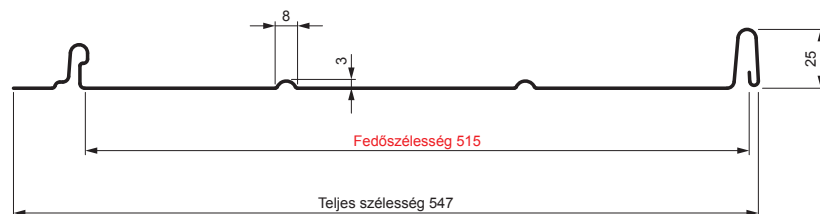

MŰSZAKI LAP

PANEL CLICK 515 R

CLICK-515 R

Típus 515

R

TM Festett acél – Barna – RAL 8028

Műszaki paraméterek [mm]	
Fedőszélesség	515
Teljes szélesség	547
Nyersanyag szélessége	625
Profilmagasság	25
Lemezvastagság	0,50
Tetőfedő hossza	hossza 800 – legnagyobb hossza 8000

INDEX	VÁLTOZÁS	DÁTUM	ALÁÍRÁS	KJG QUALITY®		Scan code for 3D model	QR
ANYAGMÁRKA			H.O.	TÖMEG kg	MÉRET		
MÉRET, FÉLKÉSZ TERMÉK				STN	OSZTÁLYOZÁSI SZÁM		
SEGÉDBERENDEZÉS				MEGJEGYZÉS	POZÍCIÓSZÁM		
KIDOLGOZTA Ing. Kluska M.				KORÁBBI RAJZ	RAJZSZÁM		
KIPRÓBÁLTA				TECHNOLÓGUS	RAJZSZÁM		
NÉV	Panel CLICK 515 R			Lapok száma	CLICK-515 R		Lap