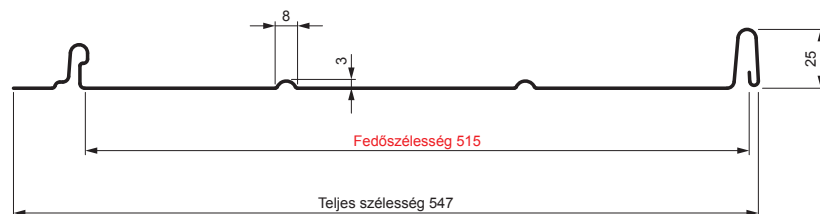

MŰSZAKI LAP

PANEL CLICK 515 R

CLICK-515 R

Típus 515

R

TM Festett acél – Barna – RAL 8028

Műszaki paraméterek [mm]	
Fedőszélesség	515
Teljes szélesség	547
Nyersanyag szélessége	625
Profilmagasság	25
Lemezvastagság	0,50
Tetőfedő hossza	hossza 800 – legnagyobb hossza 8000

INDEX	VÁLTOZÁS	DÁTUM	ALÁÍRÁS	KJG QUALITY®		Scan code for 3D model	QR
ANYAGMÁRKA			H.O.	TÖMEG kg	MÉRET		
MÉRET, FÉLKÉSZ TERMÉK							
SEGÉDBERENDEZÉS				STN	OSZTÁLYOZÁSI SZÁM		
KIDOLGOZTA Ing. Kluska M.				MEGJEGYZÉS	POZÍCIÓSZÁM		
KIPRÓBÁLTA							
TECHNOLÓGUS	TECHNOLÓGUS			KORÁBBI RAJZ	RAJZSZÁM		
NÉV	Panel CLICK 515 R			Lapok száma	CLICK-515 R	Lap	