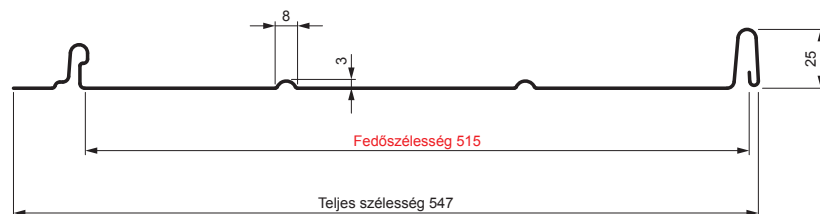

# CLICK-515 R

Típus 515

R

**AN** Festett acél – Antracit – RAL 7016

Műszaki paraméterek [mm]	
Fedőszélesség	515
Teljes szélesség	547
Nyersanyag szélessége	625
Profilmagasság	25
Lemezvastagság	0,50
Tetőfedő hossza	hossza 800 – legnagyobb hossza 8000

INDEX	VÁLTOZÁS	DÁTUM	ALÁÍRÁS	KJG QUALITY		Scan code for 3D model	QR
ANYAGMÁRKA			H.O.	TÖMEG kg	MÉRET		
MÉRET, FÉLKÉSZ TERMÉK				STN	OSZTÁLYOZÁSI SZÁM		
SEGÉDBERENDEZÉS				MEGJEGYZÉS	POZÍCIÓSZÁM		
KIDOLGOZTA Ing. Kluska M.				KORÁBBI RAJZ	RAJZSZÁM		
KIPRÓBÁLTA							
TECHNOLÓGUS	TECHNOLÓGUS			Lapok száma	CLICK-515 R	Lap	
NÉV	Panel CLICK 515 R						