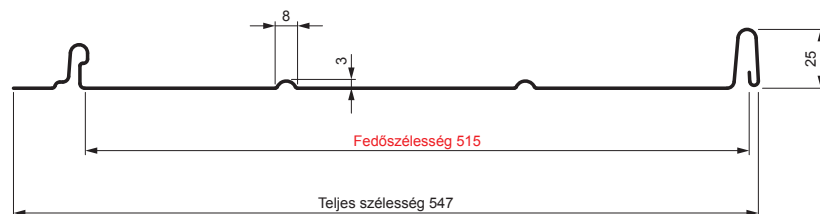

MŰSZAKI LAP

PANEL CLICK 515 R

CLICK-515 R

Típus 515

R

AN Festett acél – Antracit – RAL 7016

Műszaki paraméterek [mm]	
Fedőszélesség	515
Teljes szélesség	547
Nyersanyag szélessége	625
Profilmagasság	25
Lemezvastagság	0,50
Tetőfedő hossza	hossza 800 – legnagyobb hossza 8000

INDEX	VÁLTOZÁS	DÁTUM	ALÁÍRÁS	KJG QUALITY		Scan code for 3D model	QR
ANYAGMÁRKA			H.O.	TÖMEG kg	MÉRET		
MÉRET, FÉLKÉSZ TERMÉK				STN	OSZTÁLYOZÁSI SZÁM		
SEGÉDBERENDEZÉS				MEGJEGYZÉS	POZÍCIÓSZÁM		
KIDOLGOZTA Ing. Kluska M.				KORÁBBI RAJZ	RAJZSZÁM		
KIPRÓBÁLTA							
TECHNOLÓGUS	TECHNOLÓGUS			Lapok száma	CLICK-515 R	Lap	
NÉV	Panel CLICK 515 R						

Létrehozva: 21.04.2026 07:21:22

Műszaki változások fenntartva