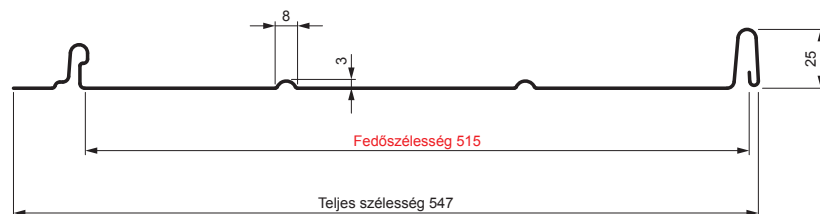

MŰSZAKI LAP

PANEL CLICK 515 R

CLICK-515 R

Típus 515

R

IC Festett acél – Fekete – RAL 9005

Műszaki paraméterek [mm]	
Fedőszélesség	515
Teljes szélesség	547
Nyersanyag szélessége	625
Profilmagasság	25
Lemezvastagság	0,50
Tetőfedő hossza	hossza 800 – legnagyobb hossza 8000

INDEX	VÁLTOZÁS	DÁTUM	ALÁÍRÁS	KJG QUALITY		Scan code for 3D model	QR
ANYAGMÁRKA			H.O.	TÖMEG kg	MÉRET		
MÉRET, FÉLKÉSZ TERMÉK							
SEGÉDBERENDEZÉS				STN	OSZTÁLYOZÁSI SZÁM		
KIDOLGOZTA Ing. Kluska M.				MEGJEGYZÉS	POZÍCIÓSZÁM		
KIPRÓBÁLTA							
TECHNOLÓGUS	TECHNOLÓGUS			KORÁBBI RAJZ	RAJZSZÁM		
NÉV	Panel CLICK 515 R			Lapok száma	CLICK-515 R	Lap	