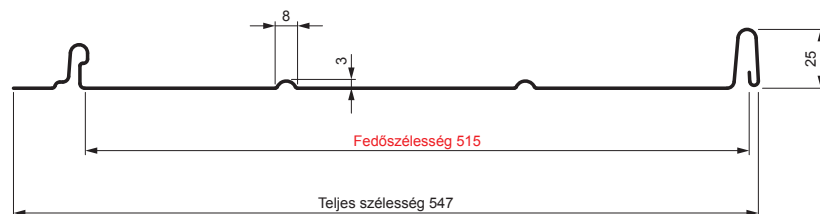

MŰSZAKI LAP

PANEL CLICK 515 R

CLICK-515 R

Típus 515

R

OC Festett acél – Bordó – RAL 3009

Műszaki paraméterek [mm]	
Fedőszélesség	515
Teljes szélesség	547
Nyersanyag szélessége	625
Profilmagasság	25
Lemezvastagság	0,50
Tetőfedő hossza	hossza 800 – legnagyobb hossza 8000

INDEX	VÁLTOZÁS	DÁTUM	ALÁÍRÁS	KJG QUALITY®		Scan code for 3D model	QR
ANYAGMÁRKA			H.O.	TÖMEG kg	MÉRET		
MÉRET, FÉLKÉSZ TERMÉK							
SEGÉDBERENDEZÉS				STN	OSZTÁLYOZÁSI SZÁM		
KIDOLGOZTA Ing. Kluska M.				MEGJEGYZÉS	POZÍCIÓSZÁM		
KIPRÓBÁLTA							
TECHNOLÓGUS	TECHNOLÓGUS			KORÁBBI RAJZ	RAJZSZÁM		
NÉV	Panel CLICK 515 R			Lapok száma	CLICK-515 R	Lap	