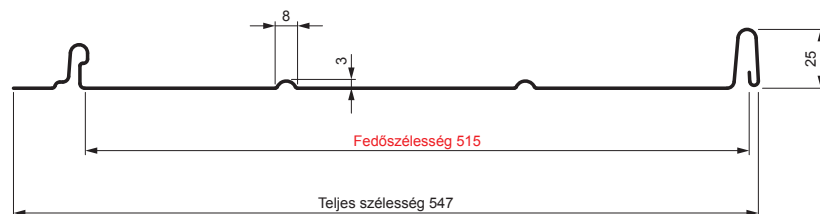

MŰSZAKI LAP

PANEL CLICK 515 R

CLICK-515 R

Típus 515

R

MH Festett acél – Cserépszín – RAL 8004

Műszaki paraméterek [mm]	
Fedőszélesség	515
Teljes szélesség	547
Nyersanyag szélessége	625
Profilmagasság	25
Lemezvastagság	0,50
Tetőfedő hossza	hossza 800 – legnagyobb hossza 8000

INDEX	VÁLTOZÁS	DÁTUM	ALÁÍRÁS	KJG QUALITY®		Scan code for 3D model	QR
ANYAGMÁRKA			H.O.	TÖMEG kg	MÉRET		
MÉRET, FÉLKÉSZ TERMÉK				STN	OSZTÁLYOZÁSI SZÁM		
SEGÉDBERENDEZÉS				MEGJEGYZÉS	POZÍCIÓSZÁM		
KIDOLGOZTA Ing. Kluska M.				KORÁBBI RAJZ	RAJZSZÁM		
KIPRÓBÁLTA				TECHNOLÓGUS	RAJZSZÁM		
NÉV	Panel CLICK 515 R			Lapok száma	CLICK-515 R		Lap