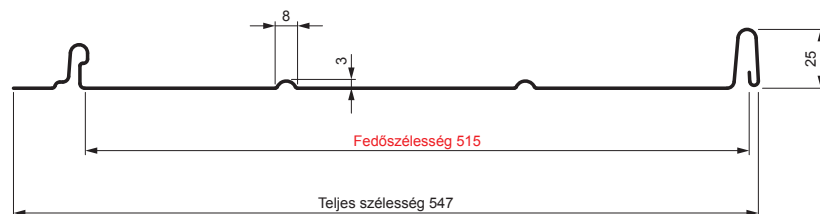

MŰSZAKI LAP

PANEL CLICK 515 R

CLICK-515 R

Típus 515

R

BH Festett acél – Világos ezüst – RAL 9006

Műszaki paraméterek [mm]	
Fedőszélesség	515
Teljes szélesség	547
Nyersanyag szélessége	625
Profilmagasság	25
Lemezvastagság	0,50
Tetőfedő hossza	hossza 800 – legnagyobb hossza 8000

INDEX	VÁLTOZÁS	DÁTUM	ALÁÍRÁS	KJG QUALITY®		Scan code for 3D model	QR
ANYAGMÁRKA			H.O.	TÖMEG kg	MÉRET		
MÉRET, FÉLKÉSZ TERMÉK				STN	OSZTÁLYOZÁSI SZÁM		
SEGÉDBERENDEZÉS				MEGJEGYZÉS	POZÍCIÓSZÁM		
KIDOLGOZTA Ing. Kluska M.				KORÁBBI RAJZ	RAJZSZÁM		
KIPRÓBÁLTA							
TECHNOLÓGUS		TECHNOLÓGUS					
NÉV	Panel CLICK 515 R			Lapok száma	CLICK-515 R		Lap