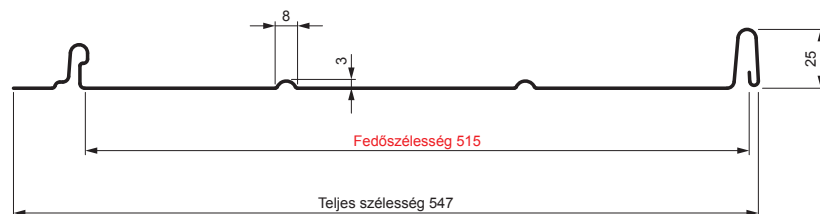

MŰSZAKI LAP

PANEL CLICK 515 R

CLICK-515 R

Típus 515

R

BH Festett acél – Világos ezüst – RAL 9006

Műszaki paraméterek [mm]	
Fedőszélesség	515
Teljes szélesség	547
Nyersanyag szélessége	625
Profilmagasság	25
Lemezvastagság	0,50
Tetőfedő hossza	hossza 800 – legnagyobb hossza 8000

INDEX	VÁLTOZÁS	DÁTUM	ALÁÍRÁS	KJG QUALITY®		Scan code for 3D model	QR
ANYAGMÁRKA			H.O.	TÖMEG kg	MÉRET		
MÉRET, FÉLKÉSZ TERMÉK				STN	OSZTÁLYOZÁSI SZÁM		
SEGÉDBERENDEZÉS				MEGJEGYZÉS	POZÍCIÓSZÁM		
KIDOLGOZTA Ing. Kluska M.				KORÁBBI RAJZ	RAJZSZÁM		
KIPRÓBÁLTA							
TECHNOLÓGUS		TECHNOLÓGUS					
NÉV	Panel CLICK 515 R			Lapok száma	CLICK-515 R		Lap

Létrehozva: 05.06.2026 10:57:39

Műszaki változások fenntartva