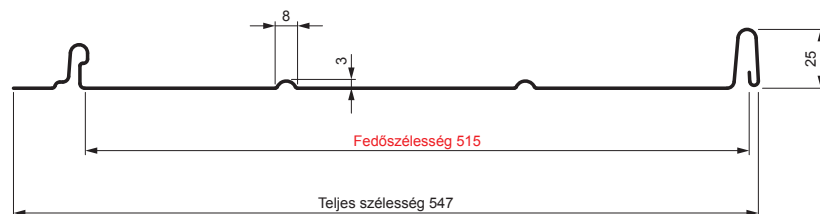

MŰSZAKI LAP

PANEL CLICK 515 R

CLICK-515 R

Típus 515

R

B Festett acél – Fehér – RAL 9010

Műszaki paraméterek [mm]	
Fedőszélesség	515
Teljes szélesség	547
Nyersanyag szélessége	625
Profilmagasság	25
Lemezvastagság	0,50
Tetőfedő hossza	hossza 800 – legnagyobb hossza 8000

INDEX	VÁLTOZÁS	DÁTUM	ALÁÍRÁS	KJG QUALITY®	Scan code for 3D model	
ANYAGMÁRKA	H.O.		TÖMEG kg	MÉRET		
MÉRET, FÉLKÉSZ TERMÉK	STN		OSZTÁLYOZÁSI SZÁM			
SEGÉDBERENDEZÉS	MEGJEGYZÉS		POZÍCIÓSZÁM			
KIDOLGOZTA Ing. Kluska M.	TECHNOLÓGUS		KORÁBBI RAJZ	RAJZSZÁM		
KIPRÓBÁLTA	NÉV		Panel CLICK 515 R	Lapok száma	CLICK-515 R	Lap