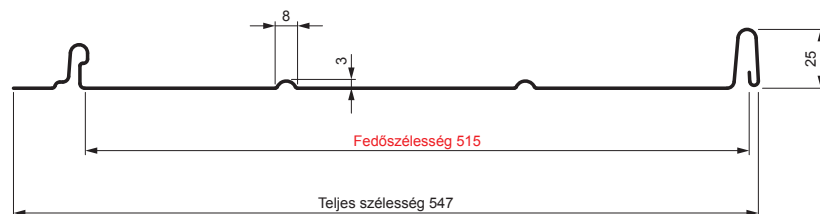

MŰSZAKI LAP

PANEL CLICK 515 R

CLICK-515 R

Típus 515

R

B Festett acél – Fehér – RAL 9010

Műszaki paraméterek [mm]	
Fedőszélesség	515
Teljes szélesség	547
Nyersanyag szélessége	625
Profilmagasság	25
Lemezvastagság	0,50
Tetőfedő hossza	hossza 800 – legnagyobb hossza 8000

INDEX	VÁLTOZÁS	DÁTUM	ALÁÍRÁS	KJG QUALITY®		Scan code for 3D model	QR
ANYAGMÁRKA		H.O.		TÖMEG kg	MÉRET		
MÉRET, FÉLKÉSZ TERMÉK				STN	OSZTÁLYOZÁSI SZÁM		
SEGÉDBERENDEZÉS				MEGJEGYZÉS	POZÍCIÓSZÁM		
KIDOLGOZTA Ing. Kluska M.				KORÁBBI RAJZ	RAJZSZÁM		
KIPRÓBÁLTA				NÉV	Lapok száma		
TECHNOLÓGUS	TECHNOLÓGUS			Panel CLICK 515 R	CLICK-515 R		
					Lap		