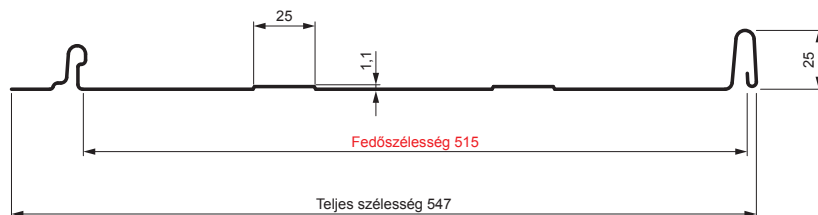

MŰSZAKI LAP

PANEL CLICK 515 T25

CLICK-515 T25

Típus 515

T25

TM Festett acél – Barna – RAL 8028

Műszaki paraméterek [mm]	
Fedőszélesség	515
Teljes szélesség	547
Nyersanyag szélessége	625
Profilmagasság	25
Lemezvastagság	0,50
Tetőfedő hossza	hossza 800 – legnagyobb hossza 8000

INDEX	VÁLTOZÁS	DÁTUM	ALÁÍRÁS	KJG QUALITY®		Scan code for 3D model	QR
ANYAGMÁRKA			H.O.	TÖMEG kg	MÉRET		
MÉRET, FÉLKÉSZ TERMÉK							
SEGÉDBERENDEZÉS				STN	OSZTÁLYOZÁSI SZÁM		
KIDOLGOZTA Ing. Kluska M.				MEGJEGYZÉS	POZÍCIÓSZÁM		
KIPRÓBÁLTA							
TECHNOLÓGUS	TECHNOLÓGUS			KORÁBBI RAJZ	RAJZSZÁM		
NÉV	Panel CLICK 515 T25			Lapok száma	CLICK-515 T25	Lap	