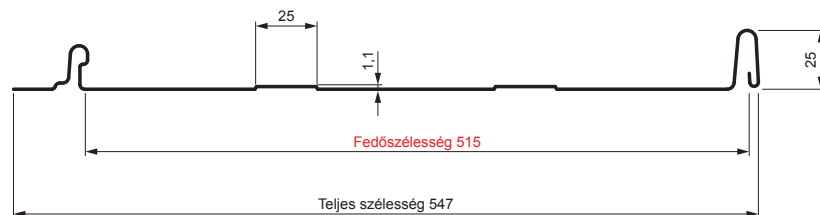

MŰSZAKI LAP

PANEL CLICK 515 T25

CLICK-515 T25

Típus 515

T25

TM Festett acél – Barna – RAL 8028

Műszaki paraméterek [mm]	
Fedőszélesség	515
Teljes szélesség	547
Nyersanyag szélessége	625
Profilmagasság	25
Lemezvastagság	0,50
Tetőfedő hossza	hossza 800 – legnagyobb hossza 8000

INDEX	VÁLTOZÁS	DÁTUM	ALÁÍRÁS	KJG QUALITY®		Scan code for 3D model	QR
ANYAGMÁRKA			H.O.	TÖMEG kg	MÉRET		
MÉRET, FÉLKÉSZ TERMÉK				STN	OSZTÁLYOZÁSI SZÁM		
SEGÉDBERENDEZÉS				MEGJEGYZÉS	POZÍCIÓSZÁM		
KIDOLGOZTA Ing. Kluska M.				KORÁBBI RAJZ	RAJZSZÁM		
KIPRÓBÁLTA							
TECHNOLÓGUS	TECHNOLÓGUS						
NÉV	Panel CLICK 515 T25			Lapok száma	CLICK-515 T25	Lap	