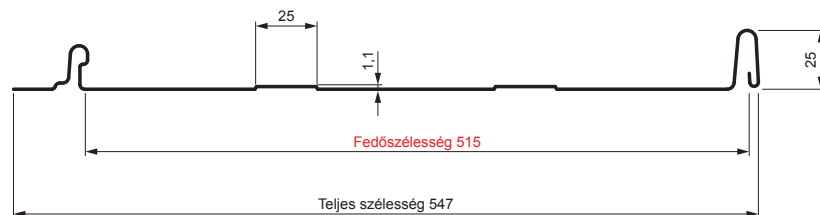

MŰSZAKI LAP

PANEL CLICK 515 T25

CLICK-515 T25

Típus 515

T25

OC Festett acél – Bordó – RAL 3009

Műszaki paraméterek [mm]	
Fedőszélesség	515
Teljes szélesség	547
Nyersanyag szélessége	625
Profilmagasság	25
Lemezvastagság	0,50
Tetőfedő hossza	hossza 800 – legnagyobb hossza 8000

INDEX	VÁLTOZÁS	DÁTUM	ALÁÍRÁS	KJG QUALITY®		Scan code for 3D model	QR
ANYAGMÁRKA			H.O.	TÖMEG kg	MÉRET		
MÉRET, FÉLKÉSZ TERMÉK							
SEGÉDBERENDEZÉS				STN	OSZTÁLYOZÁSI SZÁM		
KIDOLGOZTA Ing. Kluska M.				MEGJEGYZÉS	POZÍCIÓSZÁM		
KIPRÓBÁLTA							
TECHNOLÓGUS	TECHNOLÓGUS			KORÁBBI RAJZ	RAJZSZÁM		
NÉV	Panel CLICK 515 T25			Lapok száma	CLICK-515 T25	Lap	