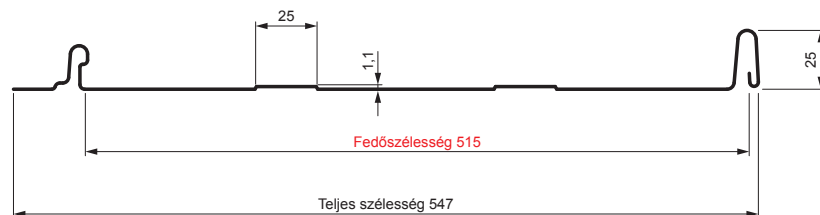

MŰSZAKI LAP

PANEL CLICK 515 T25

CLICK-515 T25

Típus 515

T25

OC Festett acél – Bordó – RAL 3009

Műszaki paraméterek [mm]	
Fedőszélesség	515
Teljes szélesség	547
Nyersanyag szélessége	625
Profilmagasság	25
Lemezvastagság	0,50
Tetőfedő hossza	hossza 800 – legnagyobb hossza 8000

INDEX	VÁLTOZÁS	DÁTUM	ALÁÍRÁS	KJG QUALITY®		Scan code for 3D model	QR
ANYAGMÁRKA			H.O.	TÖMEG kg	MÉRET		
MÉRET, FÉLKÉSZ TERMÉK							
SEGÉDBERENDEZÉS				STN	OSZTÁLYOZÁSI SZÁM		
KIDOLGOZTA Ing. Kluska M.				MEGJEGYZÉS	POZÍCIÓSZÁM		
KIPRÓBÁLTA							
TECHNOLÓGUS		TECHNOLÓGUS		KORÁBBI RAJZ	RAJZSZÁM		
NÉV	Panel CLICK 515 T25			Lapok száma	CLICK-515 T25	Lap	