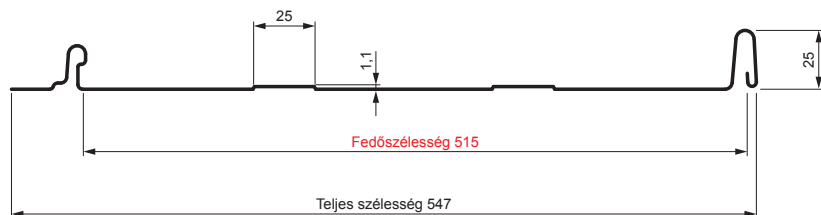

MŰSZAKI LAP

PANEL CLICK 515 T25

CLICK-515 T25

Típus 515

T25

MH Festett acél – Cserépszín – RAL 8004

| Műszaki paraméterek [mm] | |
|--------------------------|-------------------------------------|
| Fedőszélesség | 515 |
| Teljes szélesség | 547 |
| Nyersanyag szélessége | 625 |
| Profilmagasság | 25 |
| Lemezvastagság | 0,50 |
| Tetőfedő hossza | hossza 800 – legnagyobb hossza 8000 |

| INDEX | VÁLTOZÁS | DÁTUM | ALÁÍRÁS | KJG QUALITY® | | Scan code for 3D model | QR |
|---------------------------|---------------------|-------------|---------|-----------------|-------------------|---------------------------|----|
| ANYAGMÁRKA | | | H.O. | TÖMEG kg | MÉRET | | |
| MÉRET, FÉLKÉSZ TERMÉK | | | | | | | |
| SEGÉDBERENDEZÉS | | | | STN | OSZTÁLYOZÁSI SZÁM | | |
| KIDOLGOZTA Ing. Kluska M. | | | | MEGJEGYZÉS | POZÍCIÓSZÁM | | |
| KIPRÓBÁLTA | | | | | | | |
| TECHNOLÓGUS | | TECHNOLÓGUS | | KORÁBBI RAJZ | RAJZSZÁM | | |
| NÉV | Panel CLICK 515 T25 | | | Lapok száma | CLICK-515 T25 | Lap | |