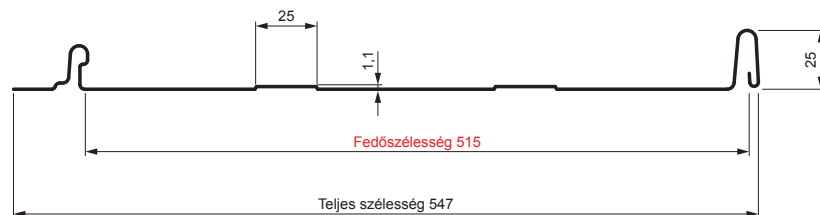

MŰSZAKI LAP

PANEL CLICK 515 T25

CLICK-515 T25

Típus 515

T25

BH Festett acél – Világos ezüst – RAL 9006

Műszaki paraméterek [mm]	
Fedőszélesség	515
Teljes szélesség	547
Nyersanyag szélessége	625
Profilmagasság	25
Lemezvastagság	0,50
Tetőfedő hossza	hossza 800 – legnagyobb hossza 8000

INDEX	VÁLTOZÁS	DÁTUM	ALÁÍRÁS	KJG QUALITY®		Scan code for 3D model	QR
ANYAGMÁRKA			H.O.	TÖMEG kg	MÉRET		
MÉRET, FÉLKÉSZ TERMÉK							
SEGÉDBERENDEZÉS				STN	OSZTÁLYOZÁSI SZÁM		
KIDOLGOZTA Ing. Kluska M.				MEGJEGYZÉS	POZÍCIÓSZÁM		
KIPRÓBÁLTA							
TECHNOLÓGUS	TECHNOLÓGUS			KORÁBBI RAJZ	RAJZSZÁM		
NÉV	Panel CLICK 515 T25			Lapok száma	CLICK-515 T25	Lap	