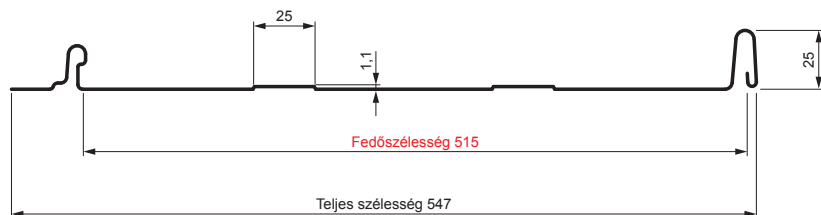

# CLICK-515 T25

Típus 515

T25

**BH** Festett acél – Világos ezüst – RAL 9006

Műszaki paraméterek [mm]	
Fedőszélesség	515
Teljes szélesség	547
Nyersanyag szélessége	625
Profilmagasság	25
Lemezvastagság	0,50
Tetőfedő hossza	hossza 800 – legnagyobb hossza 8000