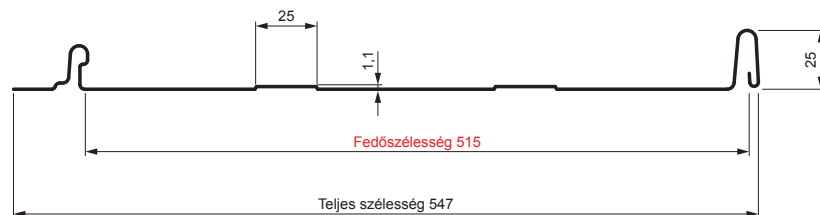

# CLICK-515 T25

Típus 515

T25

**B** Festett acél – Fehér – RAL 9010

Műszaki paraméterek [mm]	
Fedőszélesség	515
Teljes szélesség	547
Nyersanyag szélessége	625
Profilmagasság	25
Lemezvastagság	0,50
Tetőfedő hossza	hossza 800 – legnagyobb hossza 8000