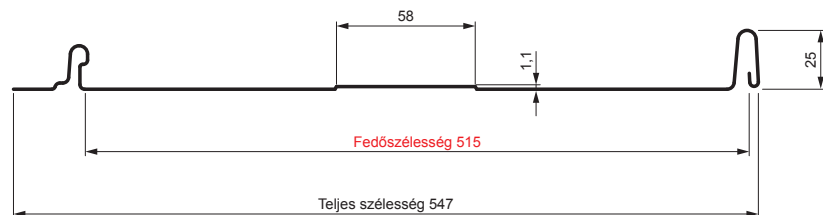

MŰSZAKI LAP

PANEL CLICK 515 T58

CLICK-515 T58

Típus 515

T58

TM Festett acél – Barna – RAL 8028

Műszaki paraméterek [mm]	
Fedőszélesség	515
Teljes szélesség	547
Nyersanyag szélessége	625
Profilmagasság	25
Lemezvastagság	0,50
Tetőfedő hossza	hossza 800 – legnagyobb hossza 8000

INDEX	VÁLTOZÁS	DÁTUM	ALÁÍRÁS	KJG QUALITY®		Scan code for 3D model	QR
ANYAGMÁRKA			H.O.	TÖMEG kg	MÉRET		
MÉRET, FÉLKÉSZ TERMÉK							
SEGÉDBERENDEZÉS				STN	OSZTÁLYOZÁSI SZÁM		
KIDOLGOZTA Ing. Kluska M.				MEGJEGYZÉS	POZÍCIÓSZÁM		
KIPRÓBÁLTA							
TECHNOLÓGUS	TECHNOLÓGUS			KORÁBBI RAJZ	RAJZSZÁM		
NÉV	Panel CLICK 515 T58			Lapok száma	CLICK-515 T58	Lap	