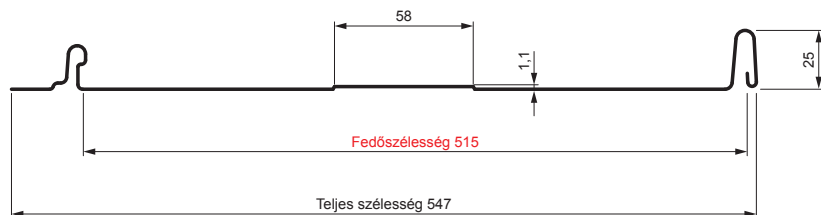

MŰSZAKI LAP

PANEL CLICK 515 T58

CLICK-515 T58

Típus 515

T58

TM Festett acél – Barna – RAL 8028

Műszaki paraméterek [mm]	
Fedőszélesség	515
Teljes szélesség	547
Nyersanyag szélessége	625
Profilmagasság	25
Lemezvastagság	0,50
Tetőfedő hossza	hossza 800 – legnagyobb hossza 8000

INDEX	VÁLTOZÁS	DÁTUM	ALÁÍRÁS	KJG QUALITY®		Scan code for 3D model	QR
ANYAGMÁRKA			H.O.	TÖMEG kg		MÉRET	
MÉRET, FÉLKÉSZ TERMÉK				STN		OSZTÁLYOZÁSI SZÁM	
SEGÉDBERENDEZÉS		KIDOLGOZTA Ing. Kluska M.		MEGJEGYZÉS		POZÍCIÓSZÁM	
KIPRÓBÁLTA		TECHNOLÓGUS		KORÁBBI RAJZ		RAJZSZÁM	
NÉV Panel CLICK 515 T58				Lapok száma		CLICK-515 T58 Lap	