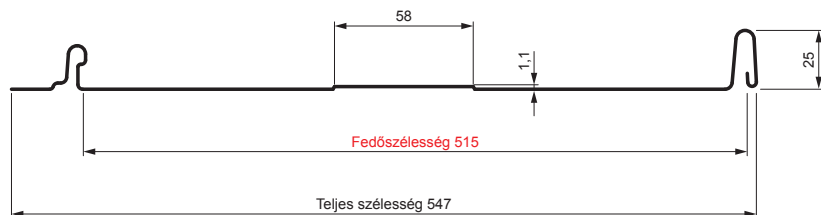

MŰSZAKI LAP

PANEL CLICK 515 T58

CLICK-515 T58

Típus 515

T58

IC Festett acél – Fekete – RAL 9005

Műszaki paraméterek [mm]	
Fedőszélesség	515
Teljes szélesség	547
Nyersanyag szélessége	625
Profilmagasság	25
Lemezvastagság	0,50
Tetőfedő hossza	hossza 800 – legnagyobb hossza 8000

INDEX	VÁLTOZÁS	DÁTUM	ALÁÍRÁS	KJG QUALITY®		Scan code for 3D model	QR		
ANYAGMÁRKA			H.O.	TÖMEG kg	MÉRET				
MÉRET, FÉLKÉSZ TERMÉK				STN	OSZTÁLYOZÁSI SZÁM				
KIDOLGOZTA Ing. Kluska M.				MEGJEGYZÉS	POZÍCIÓSZÁM				
KIPRÓBÁLTA				KORÁBBI RAJZ	RAJZSZÁM				
TECHNOLÓGUS		TECHNOLÓGUS		KORÁBBI RAJZ	RAJZSZÁM				
NÉV				Panel CLICK 515 T58		Lapok száma		CLICK-515 T58	Lap