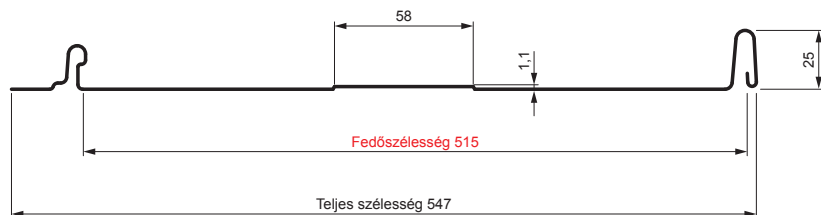

# CLICK-515 T58

Típus 515

T58

**OC** Festett acél – Bordó – RAL 3009

Műszaki paraméterek [mm]	
Fedőszélesség	515
Teljes szélesség	547
Nyersanyag szélessége	625
Profilmagasság	25
Lemezvastagság	0,50
Tetőfedő hossza	hossza 800 – legnagyobb hossza 8000