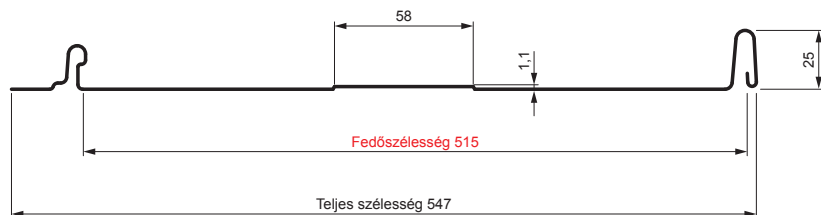

MŰSZAKI LAP

PANEL CLICK 515 T58

CLICK-515 T58

Típus 515

T58

OC Festett acél – Bordó – RAL 3009

Műszaki paraméterek [mm]	
Fedőszélesség	515
Teljes szélesség	547
Nyersanyag szélessége	625
Profilmagasság	25
Lemezvastagság	0,50
Tetőfedő hossza	hossza 800 – legnagyobb hossza 8000

INDEX	VÁLTOZÁS	DÁTUM	ALÁÍRÁS	KJG QUALITY®		Scan code for 3D model	
ANYAGMÁRKA			H.O.	TÖMEG kg	MÉRET		
MÉRET, FÉLKÉSZ TERMÉK				STN		OSZTÁLYOZÁSI SZÁM	
KIDOLGOZTA Ing. Kluska M.		MEGJEGYZÉS		POZÍCIÓSZÁM			
KIPRÓBÁLTA		TECHNOLÓGUS		KORÁBBI RAJZ		RAJZSZÁM	
NÉV Panel CLICK 515 T58				Lapok száma		CLICK-515 T58 Lap	

Létrehozva: 06.06.2026 18:44:28

Műszaki változások fenntartva