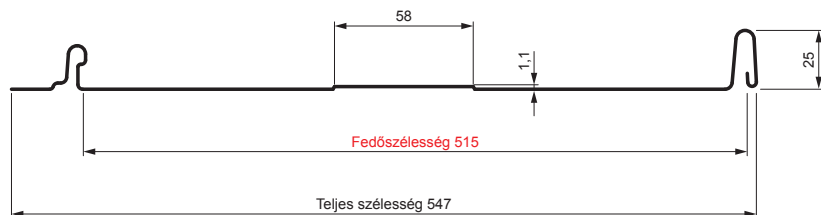

# CLICK-515 T58

Típus 515

T58

**OC** Festett acél – Bordó – RAL 3009

| Műszaki paraméterek [mm] |                                     |
|--------------------------|-------------------------------------|
| Fedőszélesség            | 515                                 |
| Teljes szélesség         | 547                                 |
| Nyersanyag szélessége    | 625                                 |
| Profilmagasság           | 25                                  |
| Lemezvastagság           | 0,50                                |
| Tetőfedő hossza          | hossza 800 – legnagyobb hossza 8000 |