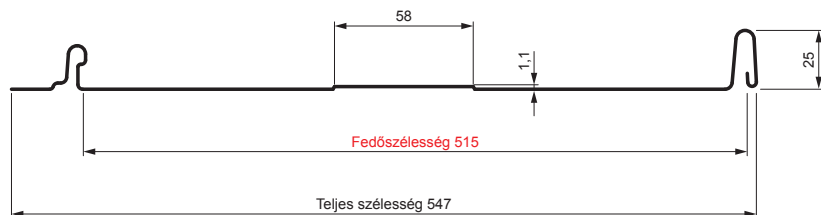

MŰSZAKI LAP

PANEL CLICK 515 T58

CLICK-515 T58

Típus 515

T58

BH Festett acél – Világos ezüst – RAL 9006

| Műszaki paraméterek [mm] | |
|--------------------------|-------------------------------------|
| Fedőszélesség | 515 |
| Teljes szélesség | 547 |
| Nyersanyag szélessége | 625 |
| Profilmagasság | 25 |
| Lemezvastagság | 0,50 |
| Tetőfedő hossza | hossza 800 – legnagyobb hossza 8000 |

| INDEX | VÁLTOZÁS | DÁTUM | ALÁÍRÁS | KJG QUALITY® | | Scan code for 3D model | QR |
|---------------------------|---------------------|-------|---------|-----------------|-------------------|---------------------------|----|
| ANYAGMÁRKA | | | H.O. | TÖMEG kg | MÉRET | | |
| MÉRET, FÉLKÉSZ TERMÉK | | | | | | | |
| SEGÉDBERENDEZÉS | | | | STN | OSZTÁLYOZÁSI SZÁM | | |
| KIDOLGOZTA Ing. Kluska M. | | | | MEGJEGYZÉS | POZÍCIÓSZÁM | | |
| KIPRÓBÁLTA | | | | | | | |
| TECHNOLÓGUS | TECHNOLÓGUS | | | KORÁBBI RAJZ | RAJZSZÁM | | |
| NÉV | Panel CLICK 515 T58 | | | Lapok száma | CLICK-515 T58 | Lap | |