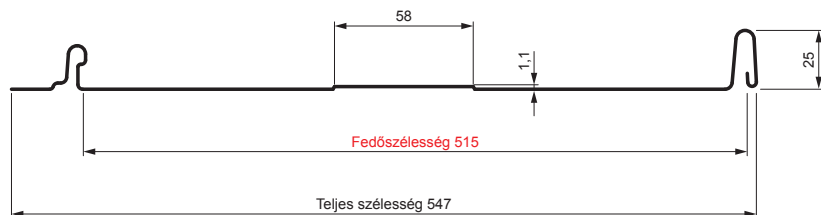

MŰSZAKI LAP

PANEL CLICK 515 T58

CLICK-515 T58

Típus 515

T58

BH Festett acél – Világos ezüst – RAL 9006

Műszaki paraméterek [mm]	
Fedőszélesség	515
Teljes szélesség	547
Nyersanyag szélessége	625
Profilmagasság	25
Lemezvastagság	0,50
Tetőfedő hossza	hossza 800 – legnagyobb hossza 8000

INDEX	VÁLTOZÁS	DÁTUM	ALÁÍRÁS	KJG QUALITY®		Scan code for 3D model	QR
ANYAGMÁRKA			H.O.	TÖMEG kg	MÉRET		
MÉRET, FÉLKÉSZ TERMÉK				STN	OSZTÁLYOZÁSI SZÁM		
SEGÉDBERENDEZÉS				MEGJEGYZÉS	POZÍCIÓSZÁM		
KIDOLGOZTA Ing. Kluska M.				KORÁBBI RAJZ	RAJZSZÁM		
KIPRÓBÁLTA				TECHNOLÓGUS			
NEV	Panel CLICK 515 T58			Lapok száma	CLICK-515 T58		Lap