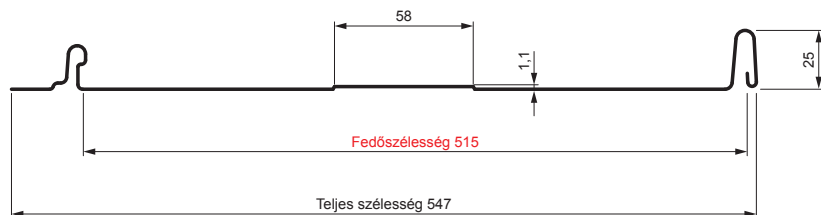

# CLICK-515 T58

Típus 515

T58

**B** Festett acél – Fehér – RAL 9010

Műszaki paraméterek [mm]	
Fedőszélesség	515
Teljes szélesség	547
Nyersanyag szélessége	625
Profilmagasság	25
Lemezvastagság	0,50
Tetőfedő hossza	hossza 800 – legnagyobb hossza 8000