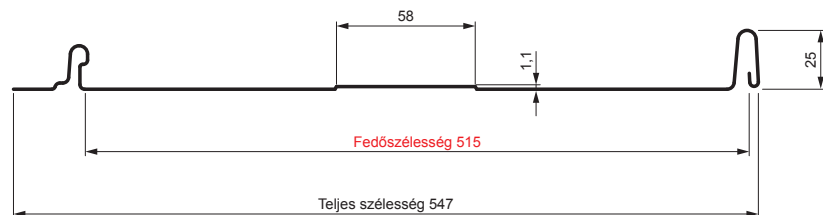

MŰSZAKI LAP

PANEL CLICK 515 T58

CLICK-515 T58

Típus 515

T58

B Festett acél – Fehér – RAL 9010

Műszaki paraméterek [mm]	
Fedőszélesség	515
Teljes szélesség	547
Nyersanyag szélessége	625
Profilmagasság	25
Lemezvastagság	0,50
Tetőfedő hossza	hossza 800 – legnagyobb hossza 8000

INDEX	VÁLTOZÁS	DÁTUM	ALÁÍRÁS	KJG QUALITY®		Scan code for 3D model	
ANYAGMÁRKA			H.O.	TÖMEG kg		MÉRET	
MÉRET, FÉLKÉSZ TERMÉK				STN		OSZTÁLYOZÁSI SZÁM	
KIDOLGOZTA Ing. Kluska M.				MEGJEGYZÉS		POZÍCIÓSZÁM	
KIPRÓBÁLTA				KORÁBBI RAJZ		RAJZSZÁM	
TECHNOLÓGUS		TECHNOLÓGUS		KORÁBBI RAJZ		RAJZSZÁM	
NÉV Panel CLICK 515 T58				Lapok száma		CLICK-515 T58 Lap	