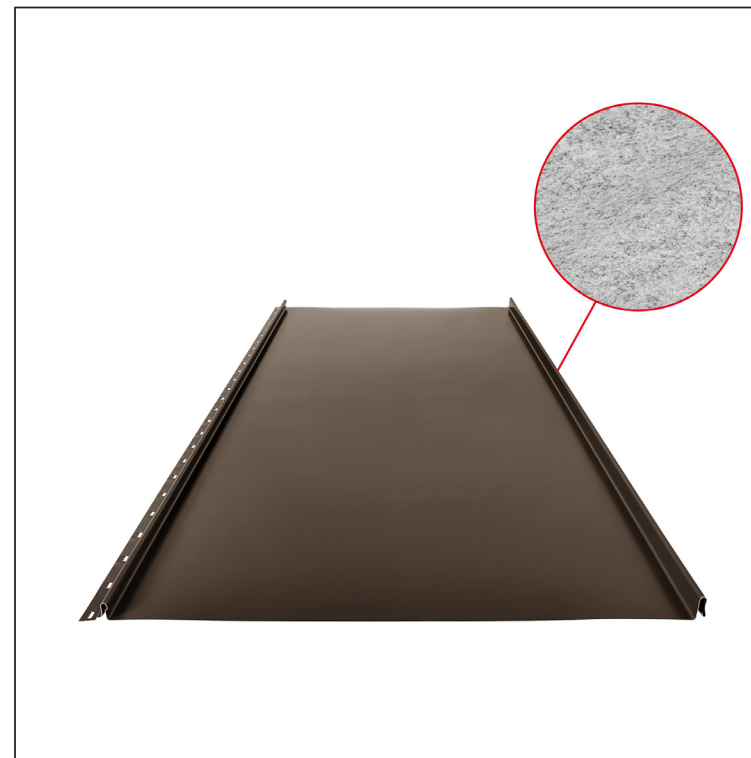

MŰSZAKI LAP

PANEL CLICK 515 PSQ

CLICK-515 PSQ

Típus 515

PSQ

TM Festett acél – Barna – RAL 8028

Műszaki paraméterek [mm]	
Fedőszélesség	515
Teljes szélesség	547
Nyersanyag szélessége	625
Profilmagasság	25
Lemezvastagság	0,50
Tetőfedő hossza	hossza 800 – legnagyobb hossza 8000

INDEX	VÁLTOZÁS	DÁTUM	ALÁÍRÁS	KJG QUALITY®		Scan code for 3D model	QR
ANYAGMÁRKA			H.O.	TÖMEG kg	MÉRET		
MÉRET, FÉLKÉSZ TERMÉK							
SEGÉDBERENDEZÉS				STN	OSZTÁLYOZÁSI SZÁM		
KIDOLGOZTA Ing. Kluska M.				MEGJEGYZÉS	POZÍCIÓSZÁM		
KIPRÓBÁLTA							
TECHNOLÓGUS	TECHNOLÓGUS			KORÁBBI RAJZ	RAJZSZÁM		
NÉV	Panel CLICK 515 PSQ			Lapok száma	CLICK-515 PSQ	Lap	