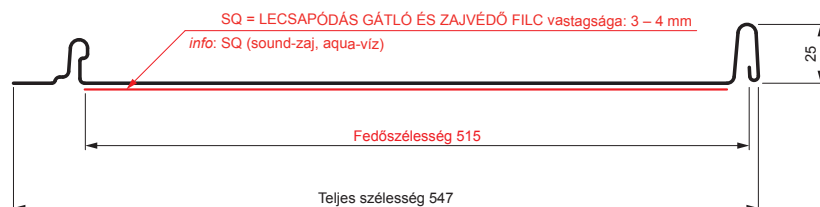

MŰSZAKI LAP

PANEL CLICK 515 PSQ

CLICK-515 PSQ

Típus 515

PSQ

TM Festett acél – Barna – RAL 8028

Műszaki paraméterek [mm]	
Fedőszélesség	515
Teljes szélesség	547
Nyersanyag szélessége	625
Profilmagasság	25
Lemezvastagság	0,50
Tetőfedő hossza	hossza 800 – legnagyobb hossza 8000

INDEX	VÁLTOZÁS	DÁTUM	ALÁÍRÁS	KJG QUALITY®		Scan code for 3D model	QR
ANYAGMÁRKA			H.O.	TÖMEG kg	MÉRET		
MÉRET, FÉLKÉSZ TERMÉK							
SEGÉDBERENDEZÉS				STN	OSZTÁLYOZÁSI SZÁM		
KIDOLGOZTA Ing. Kluska M.				MEGJEGYZÉS	POZÍCIÓSZÁM		
KIPRÓBÁLTA							
TECHNOLÓGUS	TECHNOLÓGUS			KORÁBBI RAJZ	RAJZSZÁM		
NÉV	Panel CLICK 515 PSQ			Lapok száma	CLICK-515 PSQ	Lap	