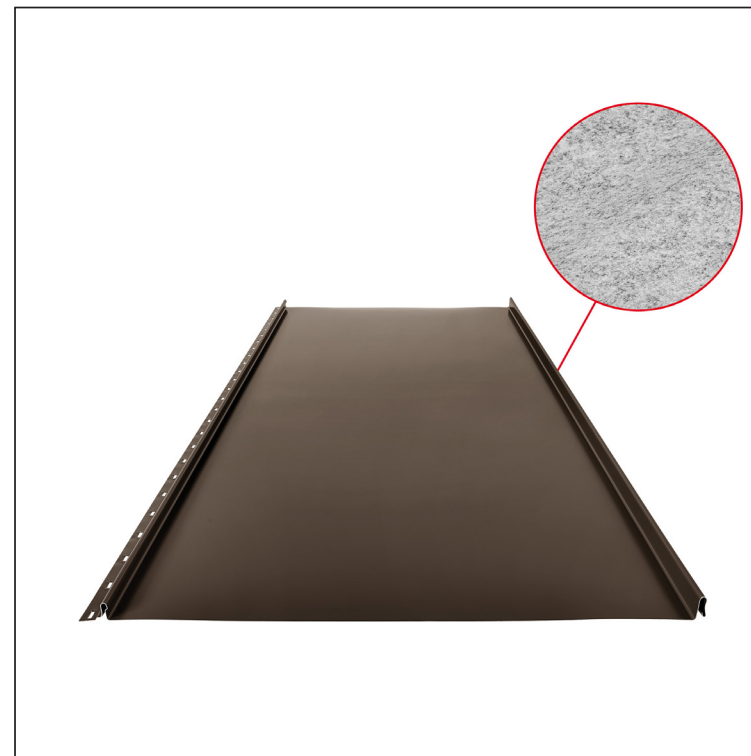

MŰSZAKI LAP

PANEL CLICK 515 PSQ

CLICK-515 PSQ

Típus 515

PSQ

TM Festett acél – Barna – RAL 8028

Műszaki paraméterek [mm]	
Fedőszélesség	515
Teljes szélesség	547
Nyersanyag szélessége	625
Profilmagasság	25
Lemezvastagság	0,50
Tetőfedő hossza	hossza 800 – legnagyobb hossza 8000

INDEX	VÁLTOZÁS	DÁTUM	ALÁÍRÁS	KJG QUALITY®		Scan code for 3D model	QR
ANYAGMÁRKA			H.O.	TÖMEG kg	MÉRET		
MÉRET, FÉLKÉSZ TERMÉK							
SEGÉDBERENDEZÉS				STN	OSZTÁLYOZÁSI SZÁM		
KIDOLGOZTA Ing. Kluska M.				MEGJEGYZÉS	POZÍCIÓSZÁM		
KIPRÓBÁLTA							
TECHNOLÓGUS	TECHNOLÓGUS			KORÁBBI RAJZ	RAJZSZÁM		
NÉV	Panel CLICK 515 PSQ			Lapok száma	CLICK-515 PSQ	Lap	