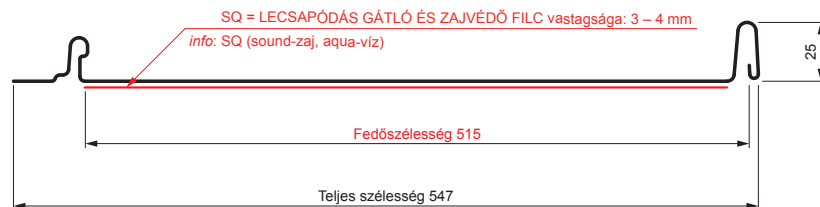

MŰSZAKI LAP

PANEL CLICK 515 PSQ

CLICK-515 PSQ

Típus 515

PSQ

TM Festett acél – Barna – RAL 8028

Műszaki paraméterek [mm]	
Fedőszélesség	515
Teljes szélesség	547
Nyersanyag szélessége	625
Profilmagasság	25
Lemezvastagság	0,50
Tetőfedő hossza	hossza 800 – legnagyobb hossza 8000

INDEX	VÁLTOZÁS	DÁTUM	ALÁÍRÁS	KJG QUALITY®		Scan code for 3D model	QR
ANYAGMÁRKA			H.O.	TÖMEG kg	MÉRET		
MÉRET, FÉLKÉSZ TERMÉK							
SEGÉDBERENDEZÉS				STN	OSZTÁLYOZÁSI SZÁM		
KIDOLGOZTA Ing. Kluska M.				MEGJEGYZÉS	POZÍCIÓSZÁM		
KIPRÓBÁLTA							
TECHNOLÓGUS	TECHNOLÓGUS			KORÁBBI RAJZ	RAJZSZÁM		
NÉV	Panel CLICK 515 PSQ			Lapok száma	CLICK-515 PSQ	Lap	