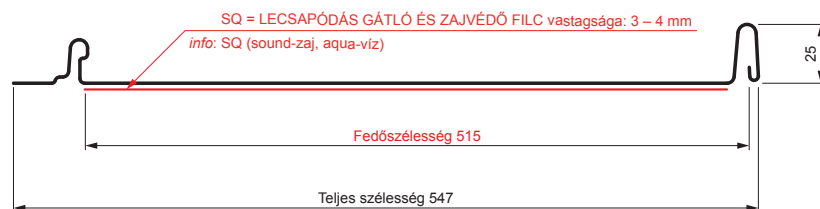

MŰSZAKI LAP

PANEL CLICK 515 PSQ

CLICK-515 PSQ

Típus 515

PSQ

AN Festett acél – Antracit – RAL 7016

Műszaki paraméterek [mm]	
Fedőszélesség	515
Teljes szélesség	547
Nyersanyag szélessége	625
Profilmagasság	25
Lemezvastagság	0,50
Tetőfedő hossza	hossza 800 – legnagyobb hossza 8000

INDEX	VÁLTOZÁS	DÁTUM	ALÁÍRÁS	KJG QUALITY®		Scan code for 3D model	QR
ANYAGMÁRKA			H.O.	TÖMEG kg	MÉRET		
MÉRET, FÉLKÉSZ TERMÉK				STN		OSZTÁLYOZÁSI SZÁM	
SEGÉDBERENDEZÉS		KIDOLGOZTA Ing. Kluska M.		MEGJEGYZÉS		POZÍCIÓSZÁM	
KIPRÓBÁLTA		TECHNOLÓGUS		KORÁBBI RAJZ		RAJZSZÁM	
NÉV Panel CLICK 515 PSQ				Lapok száma		CLICK-515 PSQ Lap	