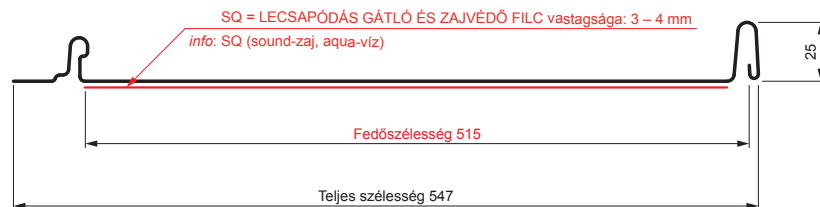

MŰSZAKI LAP

PANEL CLICK 515 PSQ

CLICK-515 PSQ

Típus 515

PSQ

AN Festett acél – Antracit – RAL 7016

Műszaki paraméterek [mm]	
Fedőszélesség	515
Teljes szélesség	547
Nyersanyag szélessége	625
Profilmagasság	25
Lemezvastagság	0,50
Tetőfedő hossza	hossza 800 – legnagyobb hossza 8000

INDEX	VÁLTOZÁS	DÁTUM	ALÁÍRÁS	KJG QUALITY®		Scan code for 3D model	QR
ANYAGMÁRKA			H.O.	TÖMEG kg	MÉRET		
MÉRET, FÉLKÉSZ TERMÉK				STN	OSZTÁLYOZÁSI SZÁM		
SEGÉDBERENDEZÉS				MEGJEGYZÉS	POZÍCIÓSZÁM		
KIDOLGOZTA Ing. Kluska M.				KORÁBBI RAJZ	RAJZSZÁM		
KIPRÓBÁLTA							
TECHNOLÓGUS		TECHNOLÓGUS					
NÉV	Panel CLICK 515 PSQ			Lapok száma	CLICK-515 PSQ		Lap