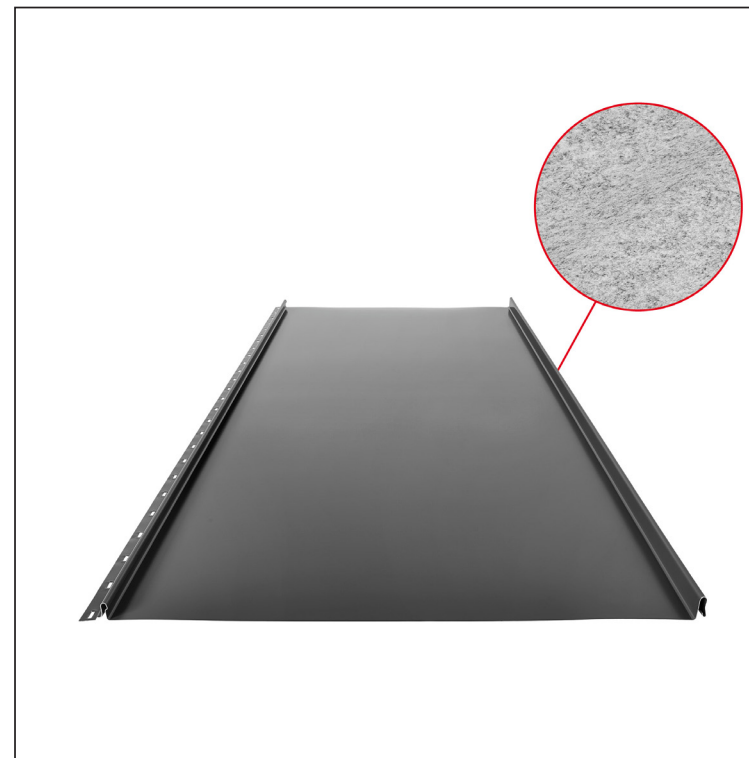

MŰSZAKI LAP

PANEL CLICK 515 PSQ

CLICK-515 PSQ

Típus 515

PSQ

AN Festett acél – Antracit – RAL 7016

Műszaki paraméterek [mm]	
Fedőszélesség	515
Teljes szélesség	547
Nyersanyag szélessége	625
Profilmagasság	25
Lemezvastagság	0,50
Tetőfedő hossza	hossza 800 – legnagyobb hossza 8000