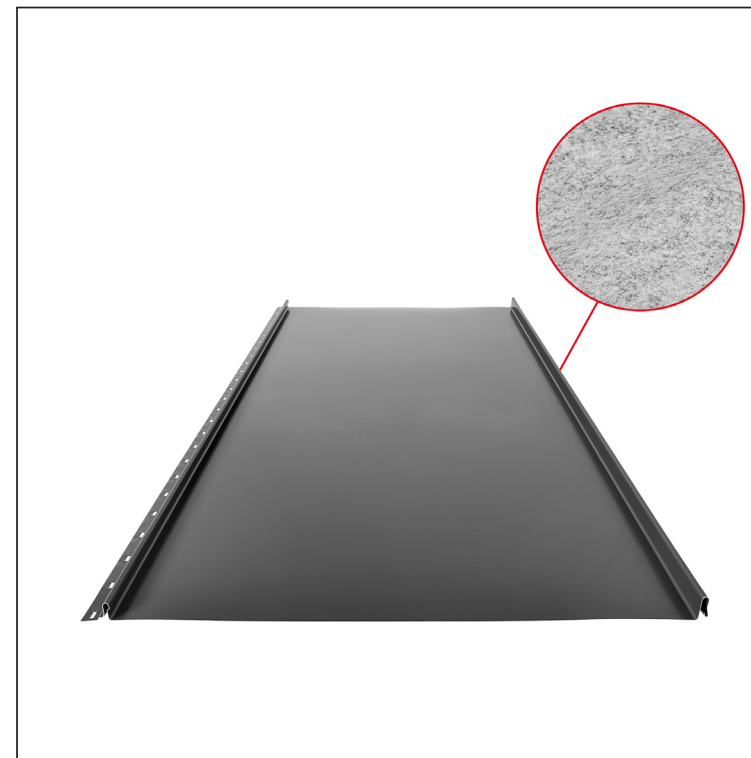

MŰSZAKI LAP

PANEL CLICK 515 PSQ

CLICK-515 PSQ

Típus 515

PSQ

AN Festett acél – Antracit – RAL 7016

Műszaki paraméterek [mm]	
Fedőszélesség	515
Teljes szélesség	547
Nyersanyag szélessége	625
Profilmagasság	25
Lemezvastagság	0,50
Tetőfedő hossza	hossza 800 – legnagyobb hossza 8000

INDEX	VÁLTOZÁS	DÁTUM	ALÁÍRÁS	KJG QUALITY®		Scan code for 3D model	QR
ANYAGMÁRKA			H.O.	TÖMEG kg	MÉRET		
MÉRET, FÉLKÉSZ TERMÉK				STN	OSZTÁLYOZÁSI SZÁM		
SEGÉDBERENDEZÉS				MEGJEGYZÉS	POZÍCIÓSZÁM		
KIDOLGOZTA Ing. Kluska M.				KORÁBBI RAJZ	RAJZSZÁM		
KIPRÓBÁLTA							
TECHNOLÓGUS		TECHNOLÓGUS					
NÉV	Panel CLICK 515 PSQ			Lapok száma	CLICK-515 PSQ		Lap