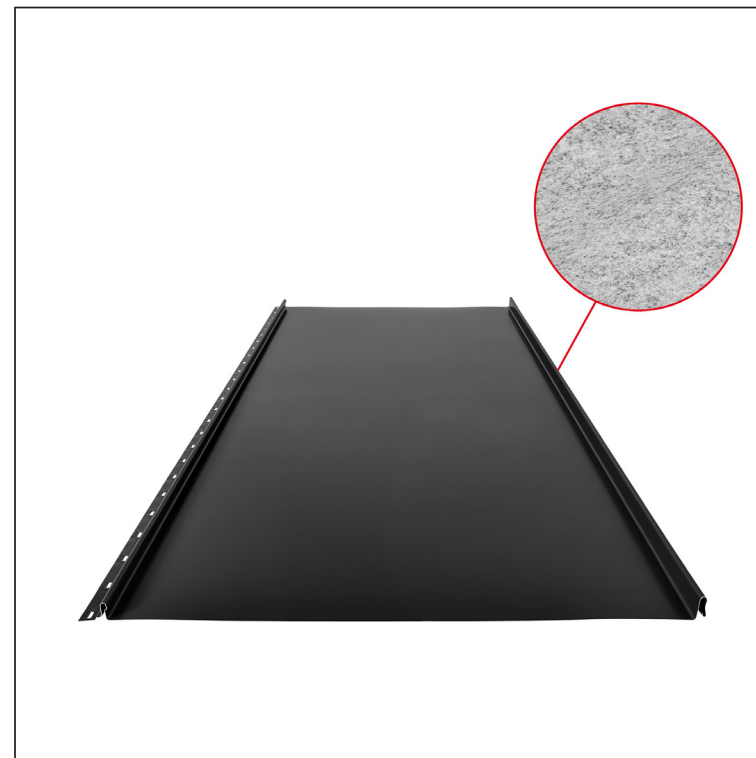

# CLICK-515 PSQ

Típus 515

PSQ

IC Festett acél – Fekete – RAL 9005

Műszaki paraméterek [mm]	
Fedőszélesség	515
Teljes szélesség	547
Nyersanyag szélessége	625
Profilmagasság	25
Lemezvastagság	0,50
Tetőfedő hossza	hossza 800 – legnagyobb hossza 8000