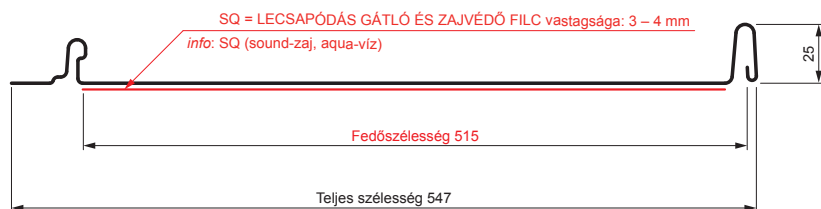

MŰSZAKI LAP

PANEL CLICK 515 PSQ

CLICK-515 PSQ

Típus 515

PSQ

IC Festett acél – Fekete – RAL 9005

Műszaki paraméterek [mm]	
Fedőszélesség	515
Teljes szélesség	547
Nyersanyag szélessége	625
Profilmagasság	25
Lemezvastagság	0,50
Tetőfedő hossza	hossza 800 – legnagyobb hossza 8000

INDEX	VÁLTOZÁS	DÁTUM	ALÁÍRÁS	KJG QUALITY®		Scan code for 3D model	QR
ANYAGMÁRKA			H.O.	TÖMEG kg	MÉRET		
MÉRET, FÉLKÉSZ TERMÉK				STN	OSZTÁLYOZÁSI SZÁM		
SEGÉDBERENDEZÉS				MEGJEGYZÉS	POZÍCIÓSZÁM		
KIDOLGOZTA Ing. Kluska M.				KORÁBBI RAJZ	RAJZSZÁM		
KIPRÓBÁLTA							
TECHNOLÓGUS	TECHNOLÓGUS						
NÉV	Panel CLICK 515 PSQ			Lapok száma	CLICK-515 PSQ		Lap