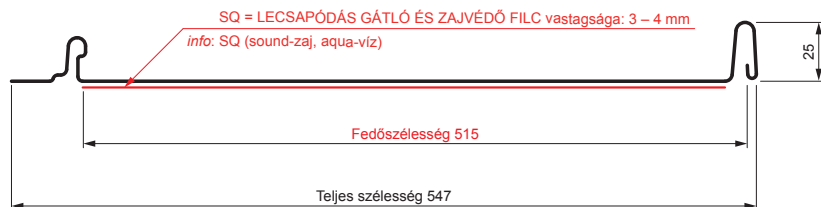

# CLICK-515 PSQ

Típus 515

PSQ

IC Festett acél – Fekete – RAL 9005

Műszaki paraméterek [mm]	
Fedőszélesség	515
Teljes szélesség	547
Nyersanyag szélessége	625
Profilmagasság	25
Lemezvastagság	0,50
Tetőfedő hossza	hossza 800 – legnagyobb hossza 8000