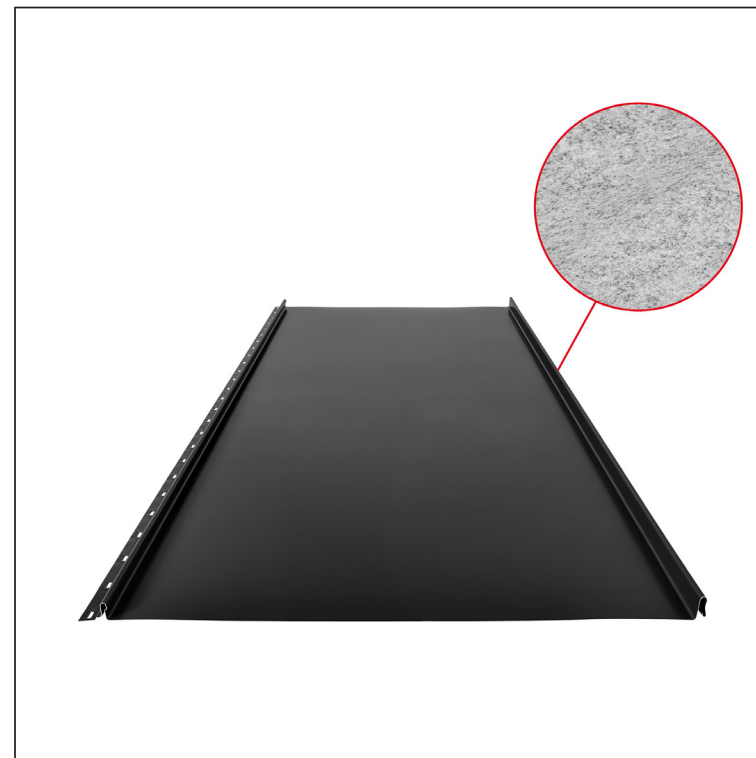

MŰSZAKI LAP

PANEL CLICK 515 PSQ

CLICK-515 PSQ

Típus 515

PSQ

IC Festett acél – Fekete – RAL 9005

Műszaki paraméterek [mm]	
Fedőszélesség	515
Teljes szélesség	547
Nyersanyag szélessége	625
Profilmagasság	25
Lemezvastagság	0,50
Tetőfedő hossza	hossza 800 – legnagyobb hossza 8000

INDEX	VÁLTOZÁS	DÁTUM	ALÁÍRÁS	KJG QUALITY®		Scan code for 3D model	QR
ANYAGMÁRKA			H.O.	TÖMEG kg	MÉRET		
MÉRET, FÉLKÉSZ TERMÉK							
SEGÉDBERENDEZÉS				STN	OSZTÁLYOZÁSI SZÁM		
KIDOLGOZTA Ing. Kluska M.				MEGJEGYZÉS	POZÍCIÓSZÁM		
KIPRÓBÁLTA							
TECHNOLÓGUS	TECHNOLÓGUS			KORÁBBI RAJZ	RAJZSZÁM		
NÉV	Panel CLICK 515 PSQ			Lapok száma	CLICK-515 PSQ	Lap	

Létrehozva: 06.06.2026 01:26:09

Műszaki változások fenntartva