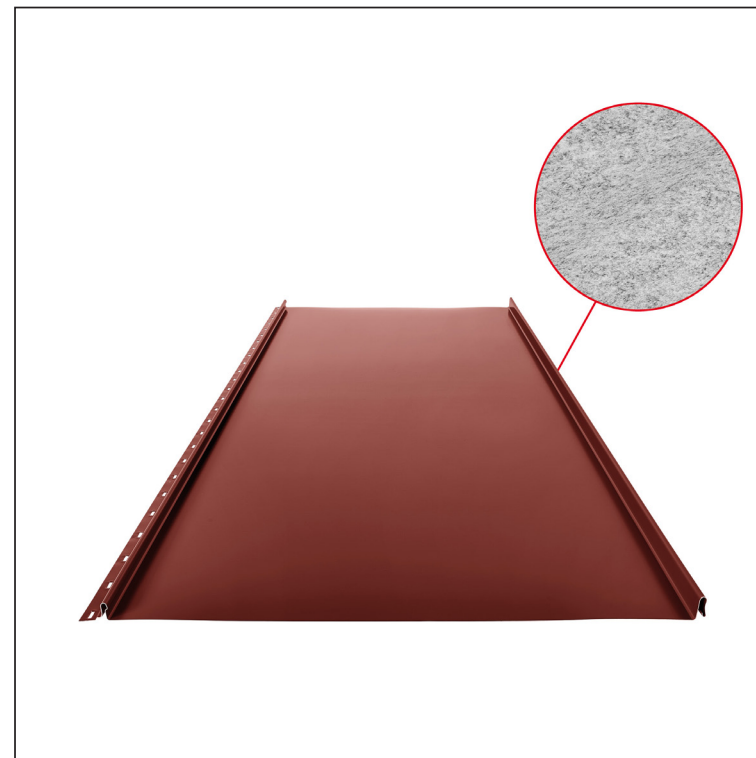

MŰSZAKI LAP

PANEL CLICK 515 PSQ

CLICK-515 PSQ

Típus 515

PSQ

OC Festett acél – Bordó – RAL 3009

Műszaki paraméterek [mm]	
Fedőszélesség	515
Teljes szélesség	547
Nyersanyag szélessége	625
Profilmagasság	25
Lemezvastagság	0,50
Tetőfedő hossza	hossza 800 – legnagyobb hossza 8000

INDEX	VÁLTOZÁS	DÁTUM	ALÁÍRÁS	KJG QUALITY®		Scan code for 3D model	QR
ANYAGMÁRKA			H.O.	TÖMEG kg	MÉRET		
MÉRET, FÉLKÉSZ TERMÉK							
SEGÉDBERENDEZÉS				STN	OSZTÁLYOZÁSI SZÁM		
KIDOLGOZTA Ing. Kluska M.				MEGJEGYZÉS	POZÍCIÓSZÁM		
KIPRÓBÁLTA							
TECHNOLÓGUS		TECHNOLÓGUS		KORÁBBI RAJZ	RAJZSZÁM		
NÉV	Panel CLICK 515 PSQ			Lapok száma	CLICK-515 PSQ	Lap	