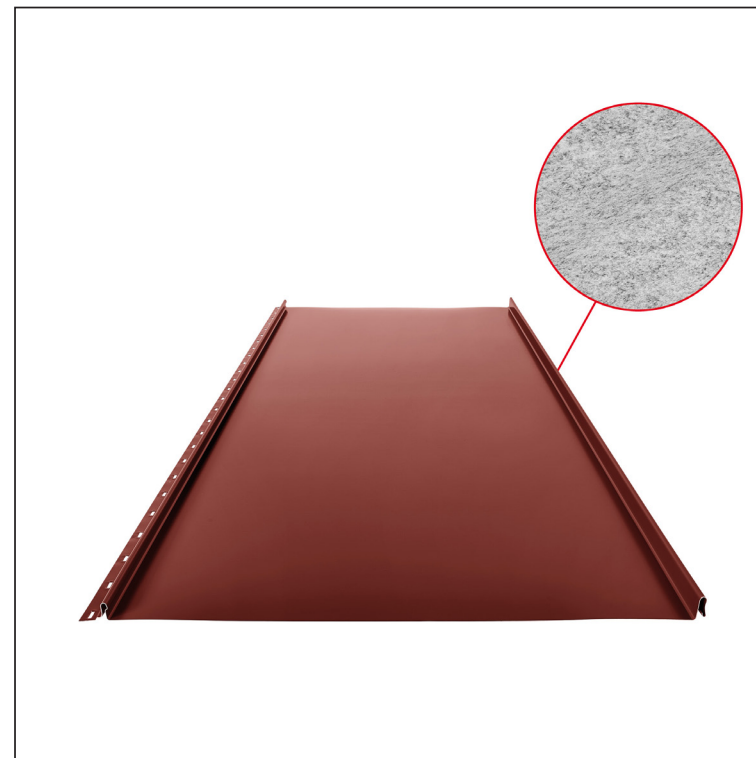

MŰSZAKI LAP

PANEL CLICK 515 PSQ

CLICK-515 PSQ

Típus 515

PSQ

OC Festett acél – Bordó – RAL 3009

Műszaki paraméterek [mm]	
Fedőszélesség	515
Teljes szélesség	547
Nyersanyag szélessége	625
Profilmagasság	25
Lemezvastagság	0,50
Tetőfedő hossza	hossza 800 – legnagyobb hossza 8000

INDEX	VÁLTOZÁS	DÁTUM	ALÁÍRÁS	KJG QUALITY®		Scan code for 3D model	QR
ANYAGMÁRKA			H.O.	TÖMEG kg	MÉRET		
MÉRET, FÉLKÉSZ TERMÉK							
SEGÉDBERENDEZÉS				STN	OSZTÁLYOZÁSI SZÁM		
KIDOLGOZTA Ing. Kluska M.				MEGJEGYZÉS	POZÍCIÓSZÁM		
KIPRÓBÁLTA							
TECHNOLÓGUS	TECHNOLÓGUS			KORÁBBI RAJZ	RAJZSZÁM		
NÉV	Panel CLICK 515 PSQ			Lapok száma	CLICK-515 PSQ	Lap	