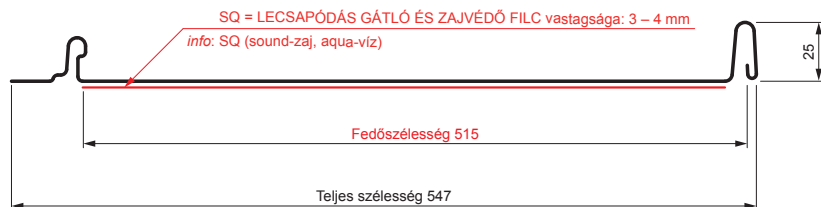

MŰSZAKI LAP

PANEL CLICK 515 PSQ

CLICK-515 PSQ

Típus 515

PSQ

OC Festett acél – Bordó – RAL 3009

Műszaki paraméterek [mm]	
Fedőszélesség	515
Teljes szélesség	547
Nyersanyag szélessége	625
Profilmagasság	25
Lemezvastagság	0,50
Tetőfedő hossza	hossza 800 – legnagyobb hossza 8000

INDEX	VÁLTOZÁS	DÁTUM	ALÁÍRÁS	KJG QUALITY®		Scan code for 3D model	QR
ANYAGMÁRKA			H.O.	TÖMEG kg	MÉRET		
MÉRET, FÉLKÉSZ TERMÉK							
SEGÉDBERENDEZÉS				STN	OSZTÁLYOZÁSI SZÁM		
KIDOLGOZTA Ing. Kluska M.				MEGJEGYZÉS	POZÍCIÓSZÁM		
KIPRÓBÁLTA							
TECHNOLÓGUS		TECHNOLÓGUS		KORÁBBI RAJZ	RAJZSZÁM		
NÉV	Panel CLICK 515 PSQ			Lapok száma	CLICK-515 PSQ	Lap	