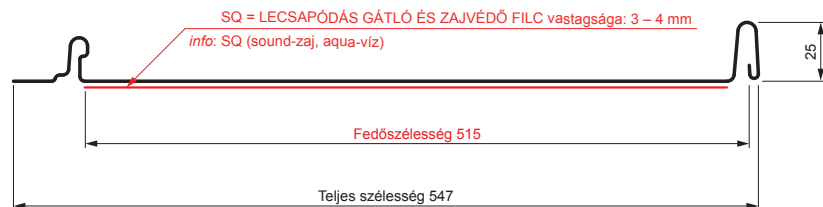

MŰSZAKI LAP

PANEL CLICK 515 PSQ

CLICK-515 PSQ

Típus 515

PSQ

OC Festett acél – Bordó – RAL 3009

Műszaki paraméterek [mm]	
Fedőszélesség	515
Teljes szélesség	547
Nyersanyag szélessége	625
Profilmagasság	25
Lemezvastagság	0,50
Tetőfedő hossza	hossza 800 – legnagyobb hossza 8000

INDEX	VÁLTOZÁS	DÁTUM	ALÁÍRÁS	KJG QUALITY®		Scan code for 3D model	QR
ANYAGMÁRKA			H.O.	TÖMEG kg	MÉRET		
MÉRET, FÉLKÉSZ TERMÉK							
SEGÉDBERENDEZÉS				STN	OSZTÁLYOZÁSI SZÁM		
KIDOLGOZTA Ing. Kluska M.				MEGJEGYZÉS	POZÍCIÓSZÁM		
KIPRÓBÁLTA							
TECHNOLÓGUS	TECHNOLÓGUS			KORÁBBI RAJZ	RAJZSZÁM		
NÉV	Panel CLICK 515 PSQ			Lapok száma	CLICK-515 PSQ	Lap	