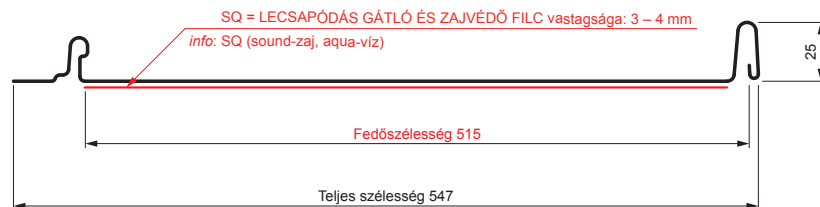

MŰSZAKI LAP

PANEL CLICK 515 PSQ

CLICK-515 PSQ

Típus 515

PSQ

MH Festett acél – Cserépszín – RAL 8004

Műszaki paraméterek [mm]	
Fedőszélesség	515
Teljes szélesség	547
Nyersanyag szélessége	625
Profilmagasság	25
Lemezvastagság	0,50
Tetőfedő hossza	hossza 800 – legnagyobb hossza 8000

INDEX	VÁLTOZÁS	DÁTUM	ALÁÍRÁS	KJG QUALITY®		Scan code for 3D model	QR
ANYAGMÁRKA			H.O.	TÖMEG kg	MÉRET		
MÉRET, FÉLKÉSZ TERMÉK							
SEGÉDBERENDEZÉS				STN	OSZTÁLYOZÁSI SZÁM		
KIDOLGOZTA Ing. Kluska M.				MEGJEGYZÉS	POZÍCIÓSZÁM		
KIPRÓBÁLTA							
TECHNOLÓGUS	TECHNOLÓGUS			KORÁBBI RAJZ	RAJZSZÁM		
NÉV	Panel CLICK 515 PSQ			Lapok száma	CLICK-515 PSQ	Lap	