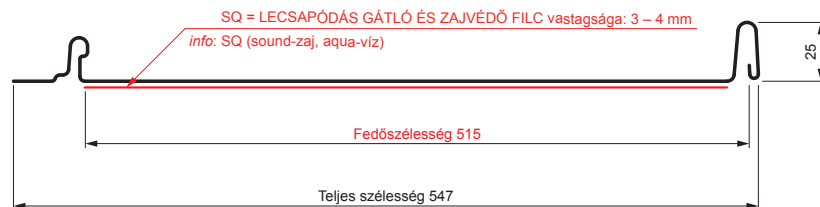

MŰSZAKI LAP

PANEL CLICK 515 PSQ

CLICK-515 PSQ

Típus 515

PSQ

MH Festett acél – Cserépszín – RAL 8004

Műszaki paraméterek [mm]	
Fedőszélesség	515
Teljes szélesség	547
Nyersanyag szélessége	625
Profilmagasság	25
Lemezvastagság	0,50
Tetőfedő hossza	hossza 800 – legnagyobb hossza 8000

INDEX	VÁLTOZÁS	DÁTUM	ALÁÍRÁS	KJG QUALITY®		Scan code for 3D model	QR
ANYAGMÁRKA			H.O.	TÖMEG kg	MÉRET		
MÉRET, FÉLKÉSZ TERMÉK				STN	OSZTÁLYOZÁSI SZÁM		
SEGÉDBERENDEZÉS				MEGJEGYZÉS	POZÍCIÓSZÁM		
KIDOLGOZTA Ing. Kluska M.				KORÁBBI RAJZ	RAJZSZÁM		
KIPRÓBÁLTA							
TECHNOLÓGUS	TECHNOLÓGUS						
NÉV	Panel CLICK 515 PSQ			Lapok száma	CLICK-515 PSQ		Lap