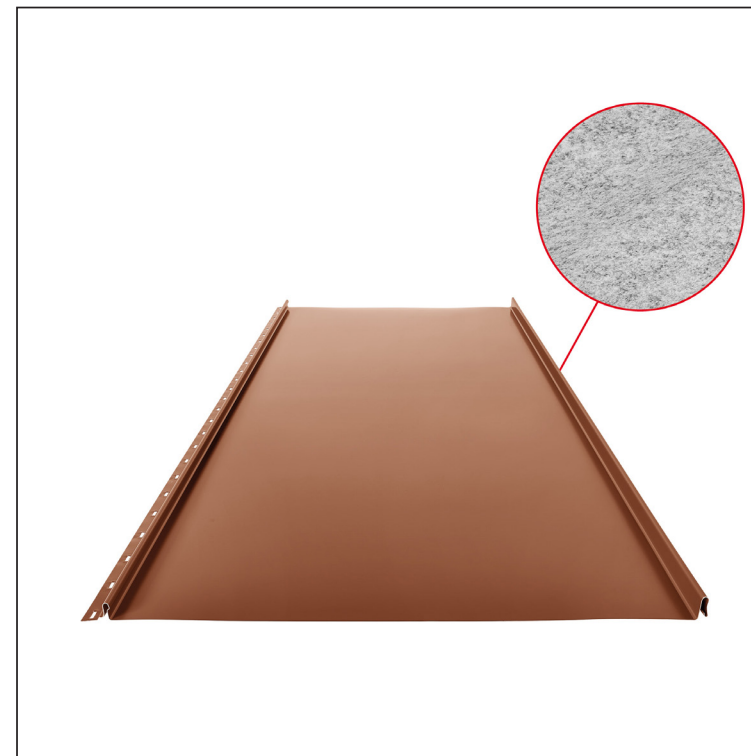

MŰSZAKI LAP

PANEL CLICK 515 PSQ

CLICK-515 PSQ

Típus 515

PSQ

MH Festett acél – Cserépszín – RAL 8004

Műszaki paraméterek [mm]	
Fedőszélesség	515
Teljes szélesség	547
Nyersanyag szélessége	625
Profilmagasság	25
Lemezvastagság	0,50
Tetőfedő hossza	hossza 800 – legnagyobb hossza 8000