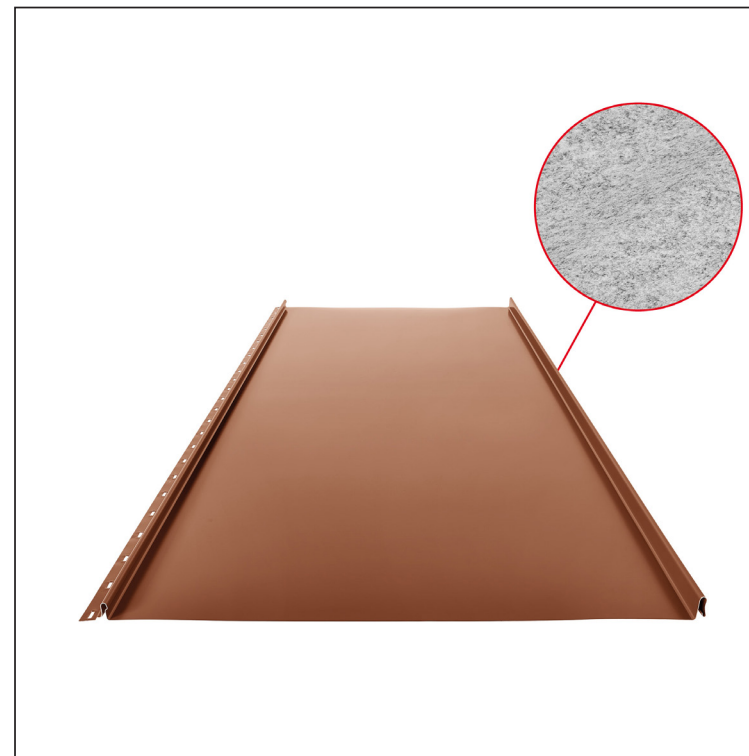

MŰSZAKI LAP

PANEL CLICK 515 PSQ

CLICK-515 PSQ

Típus 515

PSQ

MH Festett acél – Cserépszín – RAL 8004

Műszaki paraméterek [mm]	
Fedőszélesség	515
Teljes szélesség	547
Nyersanyag szélessége	625
Profilmagasság	25
Lemezvastagság	0,50
Tetőfedő hossza	hossza 800 – legnagyobb hossza 8000

INDEX	VÁLTOZÁS	DÁTUM	ALÁÍRÁS	KJG QUALITY®		Scan code for 3D model	QR
ANYAGMÁRKA			H.O.	TÖMEG kg	MÉRET		
MÉRET, FÉLKÉSZ TERMÉK				STN	OSZTÁLYOZÁSI SZÁM		
SEGÉDBERENDEZÉS				MEGJEGYZÉS	POZÍCIÓSZÁM		
KIDOLGOZTA Ing. Kluska M.				KORÁBBI RAJZ	RAJZSZÁM		
KIPRÓBÁLTA							
TECHNOLÓGUS	TECHNOLÓGUS						
NÉV	Panel CLICK 515 PSQ			Lapok száma	CLICK-515 PSQ		Lap