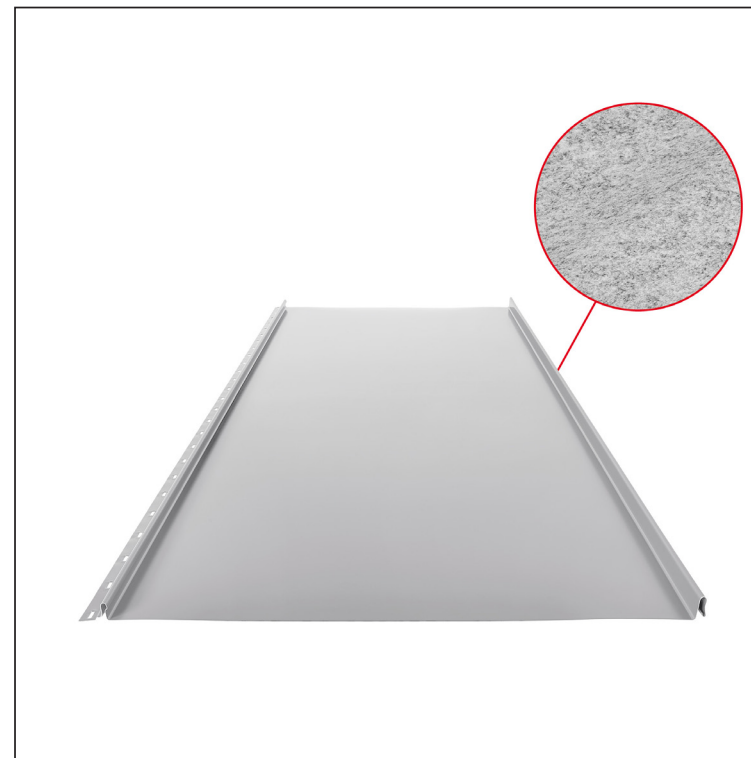

# CLICK-515 PSQ

Típus 515

PSQ

**BH** Festett acél – Világos ezüst – RAL 9006

Műszaki paraméterek [mm]	
Fedőszélesség	515
Teljes szélesség	547
Nyersanyag szélessége	625
Profilmagasság	25
Lemezvastagság	0,50
Tetőfedő hossza	hossza 800 – legnagyobb hossza 8000