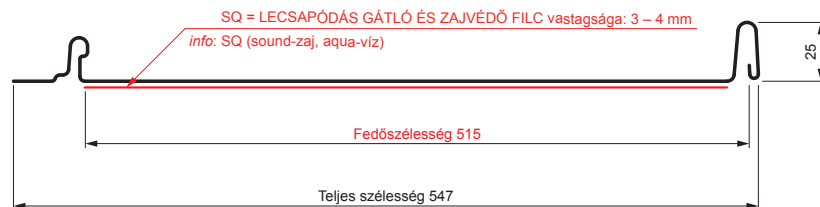

# CLICK-515 PSQ

Típus 515

PSQ

**BH** Festett acél – Világos ezüst – RAL 9006

Műszaki paraméterek [mm]	
Fedőszélesség	515
Teljes szélesség	547
Nyersanyag szélessége	625
Profilmagasság	25
Lemezvastagság	0,50
Tetőfedő hossza	hossza 800 – legnagyobb hossza 8000