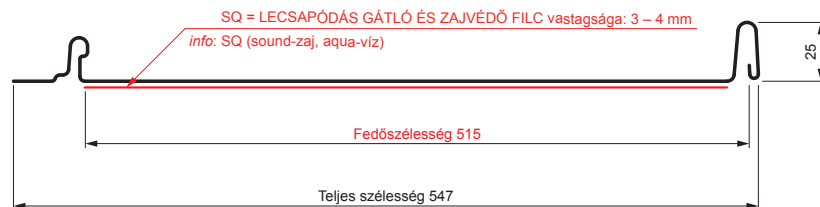

MŰSZAKI LAP

PANEL CLICK 515 PSQ

CLICK-515 PSQ

Típus 515

PSQ

B Festett acél – Fehér – RAL 9010

Műszaki paraméterek [mm]	
Fedőszélesség	515
Teljes szélesség	547
Nyersanyag szélessége	625
Profilmagasság	25
Lemezvastagság	0,50
Tetőfedő hossza	hossza 800 – legnagyobb hossza 8000

INDEX	VÁLTOZÁS	DÁTUM	ALÁÍRÁS	KJG QUALITY®		Scan code for 3D model	QR
ANYAGMÁRKA			H.O.	TÖMEG kg	MÉRET		
MÉRET, FÉLKÉSZ TERMÉK							
SEGÉDBERENDEZÉS				STN	OSZTÁLYOZÁSI SZÁM		
KIDOLGOZTA Ing. Kluska M.				MEGJEGYZÉS	POZÍCIÓSZÁM		
KIPRÓBÁLTA							
TECHNOLÓGUS	TECHNOLÓGUS			KORÁBBI RAJZ	RAJZSZÁM		
NÉV	Panel CLICK 515 PSQ			Lapok száma	CLICK-515 PSQ	Lap	