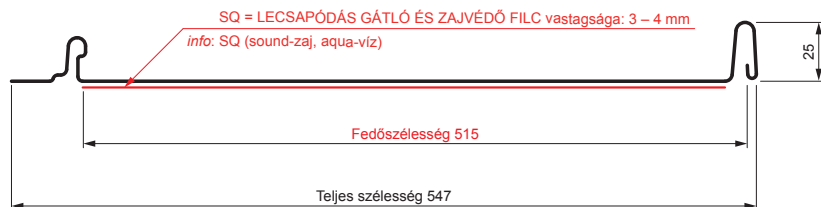

MŰSZAKI LAP

PANEL CLICK 515 PSQ

CLICK-515 PSQ

Típus 515

PSQ

B Festett acél – Fehér – RAL 9010

Műszaki paraméterek [mm]	
Fedőszélesség	515
Teljes szélesség	547
Nyersanyag szélessége	625
Profilmagasság	25
Lemezvastagság	0,50
Tetőfedő hossza	hossza 800 – legnagyobb hossza 8000

INDEX	VÁLTOZÁS	DÁTUM	ALÁÍRÁS	KJG QUALITY®		Scan code for 3D model	QR
ANYAGMÁRKÁ			H.O.	TÖMEG kg	MÉRET		
MÉRET, FÉLKÉSZ TERMÉK							
SEGÉDBERENDEZÉS				STN	OSZTÁLYOZÁSI SZÁM		
KIDOLGOZTA Ing. Kluska M.				MEGJEGYZÉS	POZÍCIÓSZÁM		
KIPRÓBÁLTA							
TECHNOLÓGUS	TECHNOLÓGUS			KORÁBBI RAJZ	RAJZSZÁM		
NÉV	Panel CLICK 515 PSQ			Lapok száma	CLICK-515 PSQ	Lap	