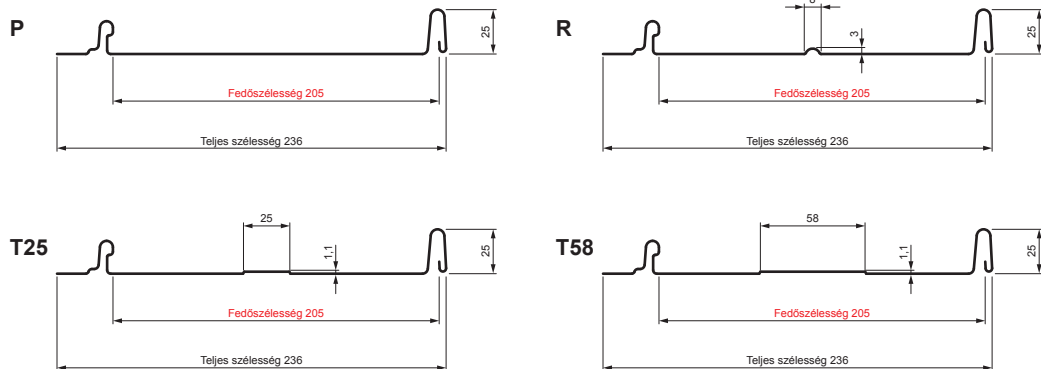

MŰSZAKI LAP

PANEL CLICK 205 P, R, T25, T58

CLICK-205 L25

Típus 205

ANM Festett acél MATT – Antracit MATT – RAL 7016

Műszaki paraméterek [mm]	
Fedőszélesség	205
Teljes szélesség	236
Nyersanyag szélessége	312
Profilmagasság	25
Lemezvastagság	0,50
Tetőfedő hossza	hossza 800 – legnagyobb hossza 8000

INDEX	VÁLTOZÁS	DATE	ALÁÍRÁS	KJG QUALITY®	Scan code for 3D model	QR
ANYAGMÁRKA	H.O.		TÖMEG kg	MÉRET		
MÉRET, FÉLKÉSZ TERMÉK	STN		OSZTÁLYOZÁSI SZÁM			
SEGÉDBERENDEZÉS	MEGJEGYZÉS		POZÍCIÓSZÁM			
KIDOLGOZTA Ing. Kluska M.	TECHNOLÓGUS		KORÁBBI RAJZ	RAJZSZÁM		
KIPRÓBÁLTA	NEV		Panel CLICK 205 P, R, T25, T58		Lapok száma	CLICK-205 L25 Lap