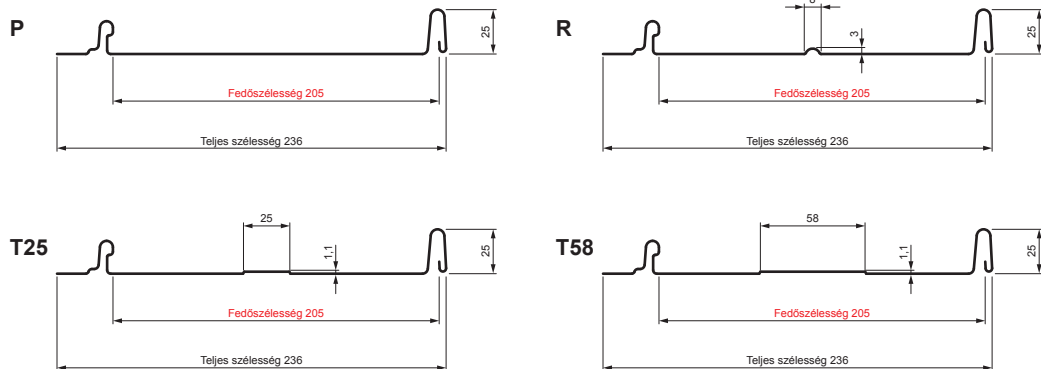

# PANEL CLICK 205 P, R, T25, T58

# CLICK-205 L25

**Típus 205**

**ICM** Festett acél MATT – Fekete MATT – RAL 9005

Műszaki paraméterek [mm]	
Fedőszélesség	205
Teljes szélesség	236
Nyersanyag szélessége	312
Profilmagasság	25
Lemezvastagság	0,50
Tetőfedő hossza	hossza 800 – legnagyobb hossza 8000

INDEX	VÁLTOZÁS	DÁTUM	ALÁÍRÁS	<b>KJG</b> QUALITY®	Scan code for 3D model	
ANYAGMÁRKA	H.O.		TÖMEG kg	MÉRET		
MÉRET, FÉLKÉSZ TERMÉK	STN		OSZTÁLYOZÁSI SZÁM			
SEGÉDBERENDEZÉS	MEGJEGYZÉS		POZÍCIÓSZÁM			
KIDOLGOZTA Ing. Kluska M.	TECHNOLÓGUS		KORÁBBI RAJZ	RAJZSZÁM		
KIPRÓBÁLTA	NÉV		Panel CLICK 205 P, R, T25, T58		Lapok száma	CLICK-205 L25 Lap