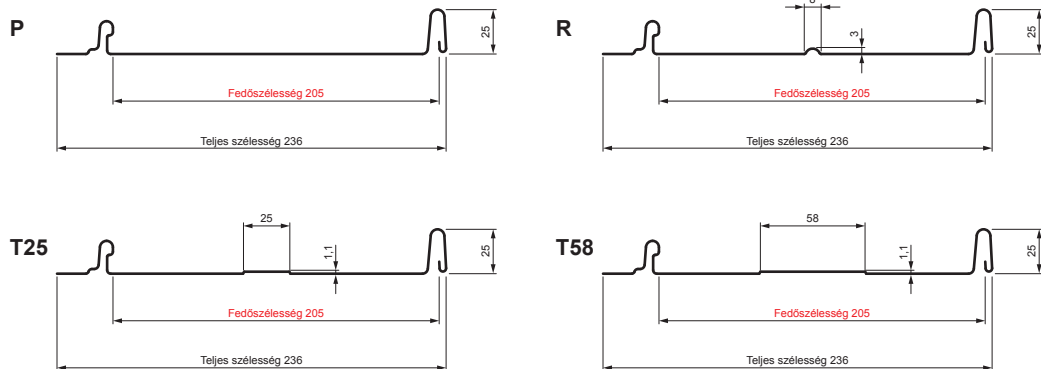

MŰSZAKI LAP

PANEL CLICK 205 P, R, T25, T58

CLICK-205 L25

Típus 205

MHM Festett acél MATT – Cserépszín MATT – RAL 8004

Műszaki paraméterek [mm]	
Fedőszélesség	205
Teljes szélesség	236
Nyersanyag szélessége	312
Profilmagasság	25
Lemezvastagság	0,50
Tetőfedő hossza	hossza 800 – legnagyobb hossza 8000

INDEX	VÁLTOZÁS	DÁTUM	ALÁÍRÁS	KJG QUALITY		Scan code for 3D model
ANYAGMÁRKA		H.O.		TÖMEG kg	MÉRET	
MÉRET, FÉLKÉSZ TERMÉK				STN	OSZTÁLYOZÁSI SZÁM	
SEGÉDBERENDEZÉS				MEGJEGYZÉS	POZÍCIÓSZÁM	
KIDOLGOZTA Ing. Kluska M.				KORÁBBI RAJZ	RAJZSZÁM	
KIPRÓBÁLTA				TECHNOLÓGUS		
NÉV	Panel CLICK 205 P, R, T25, T58			Lapok száma	CLICK-205 L25	Lap