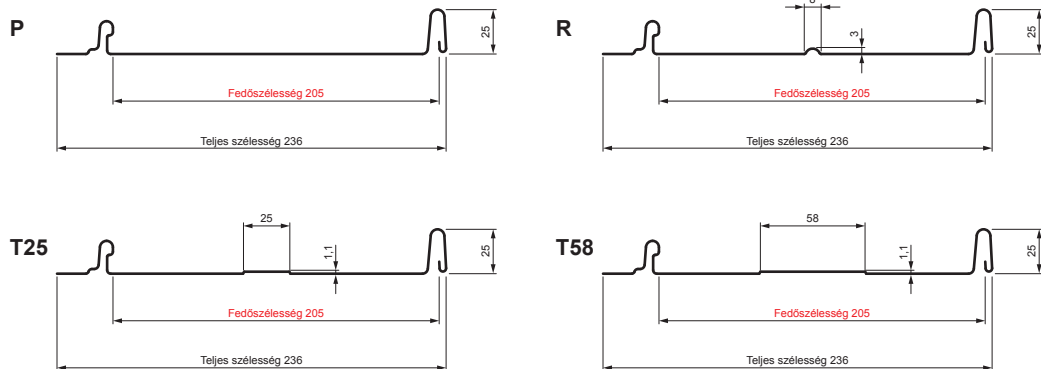

MŰSZAKI LAP

PANEL CLICK 205 P, R, T25, T58

CLICK-205 L25

Típus 205

OCM Festett acél MATT – Bordó MATT – RAL 3009

Műszaki paraméterek [mm]	
Fedőszélesség	205
Teljes szélesség	236
Nyersanyag szélessége	312
Profilmagasság	25
Lemezvastagság	0,50
Tetőfedő hossza	hossza 800 – legnagyobb hossza 8000

INDEX	VÁLTOZÁS	DÁTUM	ALÁÍRÁS	KJG QUALITY®		Scan code for 3D model	QR
ANYAGMÁRKA		H.O.		TÖMEG kg	MÉRET		
MÉRET, FÉLKÉSZ TERMÉK				STN	OSZTÁLYOZÁSI SZÁM		
SEGÉDBERENDEZÉS				MEGJEGYZÉS	POZÍCIÓSZÁM		
KIDOLGOZTA Ing. Kluska M.				KORÁBBI RAJZ	RAJZSZÁM		
KIPRÓBÁLTA				TECHNOLÓGUS			
NÉV	Panel CLICK 205 P, R, T25, T58			Lapok száma	CLICK-205 L25		Lap

Létrehozva: 05.06.2026 05:08:20

Műszaki változások fenntartva