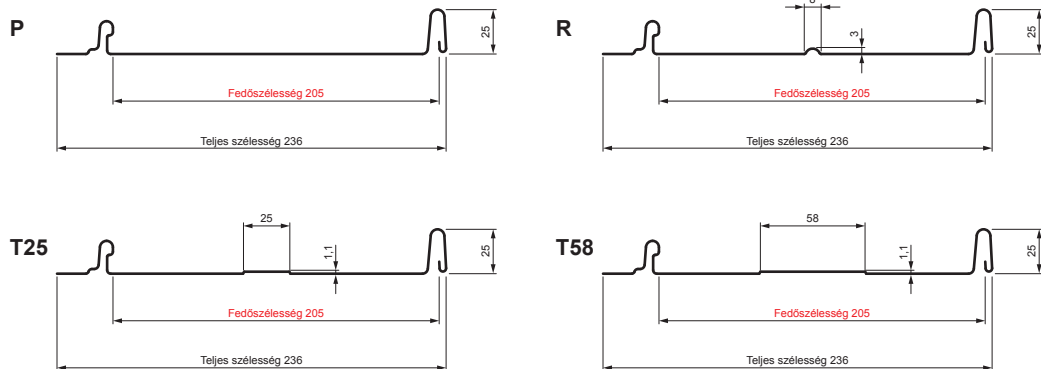

MŰSZAKI LAP

PANEL CLICK 205 P, R, T25, T58

CLICK-205 L25

Típus 205

OCM Festett acél MATT – Bordó MATT – RAL 3009

Műszaki paraméterek [mm]	
Fedőszélesség	205
Teljes szélesség	236
Nyersanyag szélessége	312
Profilmagasság	25
Lemezvastagság	0,50
Tetőfedő hossza	hossza 800 – legnagyobb hossza 8000

INDEX	VÁLTOZÁS	DÁTUM	ALÁÍRÁS	KJG QUALITY®		Scan code for 3D model	QR
ANYAGMÁRKA		H.O.		TÖMEG kg	MÉRET		
MÉRET, FÉLKÉSZ TERMÉK				STN	OSZTÁLYOZÁSI SZÁM		
SEGÉDBERENDEZÉS				MEGJEGYZÉS	POZÍCIÓSZÁM		
KIDOLGOZTA Ing. Kluska M.				KORÁBBI RAJZ	RAJZSZÁM		
KIPRÓBÁLTA				TECHNOLÓGUS			
NÉV	Panel CLICK 205 P, R, T25, T58			Lapok száma	CLICK-205 L25		Lap