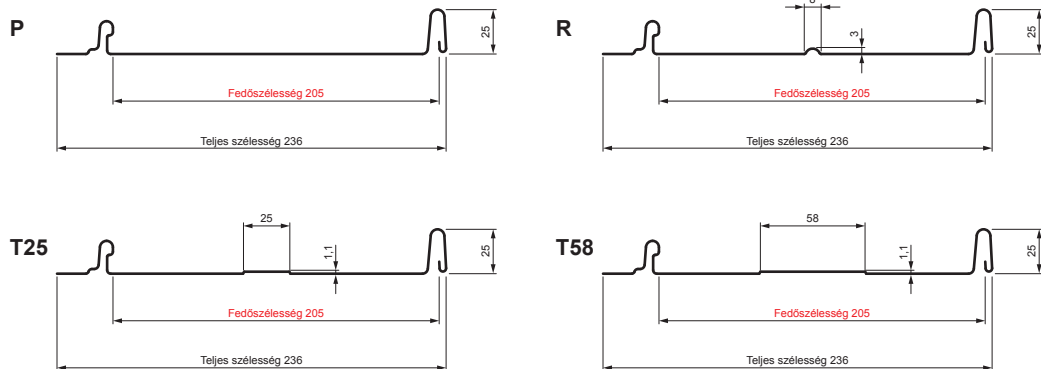

MŰSZAKI LAP

PANEL CLICK 205 P, R, T25, T58

CLICK-205 L25

Típus 205

PSM Festett acél MATT – Galambszürke MATT – RAL 7037

Műszaki paraméterek [mm]	
Fedőszélesség	205
Teljes szélesség	236
Nyersanyag szélessége	312
Profilmagasság	25
Lemezvastagság	0,50
Tetőfedő hossza	hossza 800 – legnagyobb hossza 8000

INDEX	VÁLTOZÁS	DÁTUM	ALÁÍRÁS	KJG QUALITY®	Scan code for 3D model	
ANYAGMÁRKA	H.O.		TÖMEG kg	MÉRET		
MÉRET, FÉLKÉSZ TERMÉK	STN		OSZTÁLYOZÁSI SZÁM			
SEGÉDBERENDEZÉS	MEGJEGYZÉS		POZÍCIÓSZÁM			
KIDOLGOZTA Ing. Kluska M.	TECHNOLÓGUS		KORÁBBI RAJZ	RAJZSZÁM		
KIPRÓBÁLTA	NÉV		Panel CLICK 205 P, R, T25, T58		Lapok száma	CLICK-205 L25 Lap