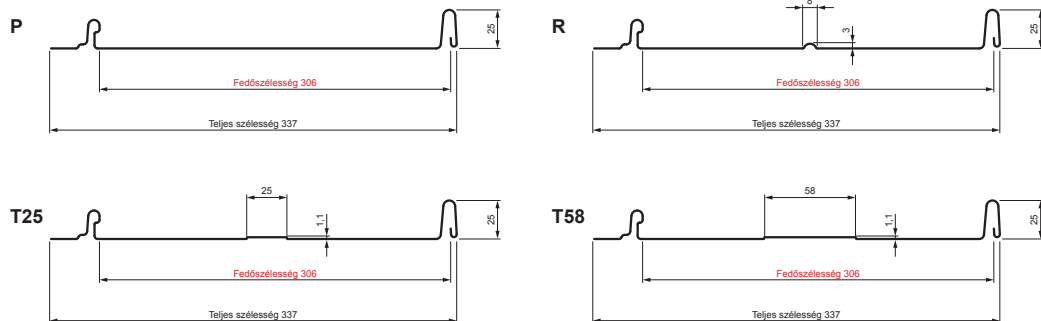

# PANEL CLICK 306 P, R, T25, T58

# CLICK-306 L25

## Típus 306

**ICM** Festett acél MATT – Fekete MATT – RAL 9005

Műszaki paraméterek [mm]	
Fedőszélesség	306
Teljes szélesség	337
Nyersanyag szélessége	416
Profilmagasság	25
Lemezvastagság	0,50
Tetőfedő hossza	hossza 800 – legnagyobb hossza 8000

INDEX	VÁLTOZÁS	DÁTUM	ALÁÍRÁS	KJG QUALITY®		Scan code for 3D model
ANYAGMÁRKA		H.O.		TÖMEG kg	MÉRET	
MÉRET, FÉLKÉSZ TERMÉK				STN	OSZTÁLYOZÁSI SZÁM	
SEGÉDBERENDEZÉS				MEGJEGYZÉS	POZÍCIÓSZÁM	
KIDOLGOZTA Ing. Kluska M.				KORÁBBI RAJZ	RAJZSZÁM	
KIPRÓBÁLTA						
TECHNOLÓGUS	TECHNOLÓGUS					
NÉV	Panel CLICK 306 P, R, T25, T58			Lapok száma	CLICK-306 L25	Lap