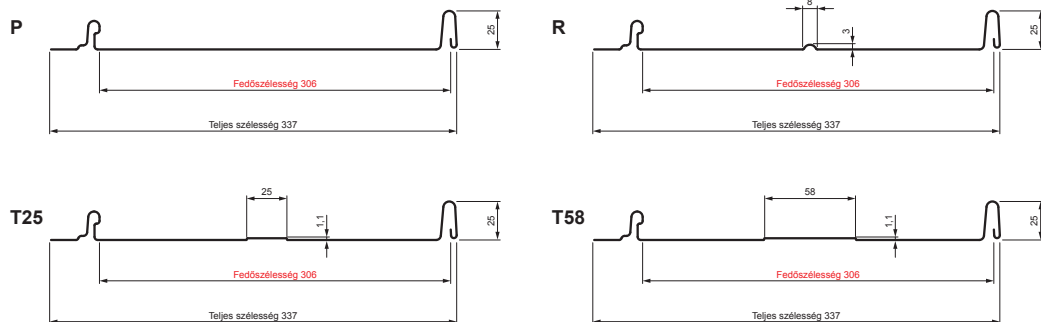

MŰSZAKI LAP

PANEL CLICK 306 P, R, T25, T58

CLICK-306 L25

Típus 306

MHM Festett acél MATT – Cserépszín MATT – RAL 8004

INDEX	VÁLTOZÁS	DÁTUM	ALÁÍRÁS	KJG QUALITY®	Scan code for 3D model	
ANYAGMÁRKA	H.O.		TÖMEG kg	MÉRET		
MÉRET, FÉLKÉSZ TERMÉK	SEGÉDBERENDEZÉS		STN	OSZTÁLYOZÁSI SZÁM		
KIDOLGOZTA Ing. Kluska M.	MEGJEGYZÉS		POZÍCIÓSZÁM			
KIPRÓBÁLTA	TECHNOLÓGUS		KORÁBBI RAJZ	RAJZSZÁM		
NÉV	Panel CLICK 306 P, R, T25, T58		Lapok száma	CLICK-306 L25		Lap

Létrehozva: 22.04.2026 16:49:29

Műszaki változások fenntartva

Műszaki paraméterek [mm]	
Fedőszélesség	306
Teljes szélesség	337
Nyersanyag szélessége	416
Profilmagasság	25
Lemezvastagság	0,50
Tetőfedő hossza	hossza 800 – legnagyobb hossza 8000