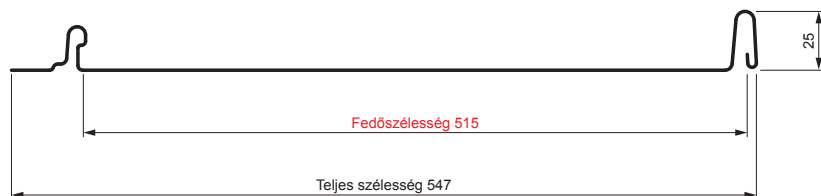

# CLICK-515 P

Típus 515

P

**TMM** Festett acél MATT – Barna MATT – RAL 8028

Műszaki paraméterek [mm]	
Fedőszélesség	515
Teljes szélesség	547
Nyersanyag szélessége	625
Profilmagasság	25
Lemezvastagság	0,50
Tetőfedő hossza	hossza 800 – legnagyobb hossza 8000