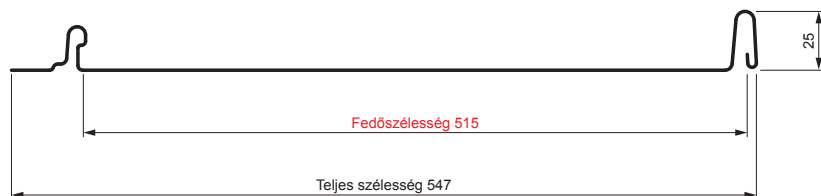

MŰSZAKI LAP

PANEL CLICK 515 P

CLICK-515 P

Típus 515

P

OCM Festett acél MATT – Bordó MATT – RAL 3009

Műszaki paraméterek [mm]	
Fedőszélesség	515
Teljes szélesség	547
Nyersanyag szélessége	625
Profilmagasság	25
Lemezvastagság	0,50
Tetőfedő hossza	hossza 800 – legnagyobb hossza 8000

INDEX	VÁLTOZÁS	DÁTUM	ALÁÍRÁS	KJG QUALITY®		Scan code for 3D model	QR
ANYAGMÁRKA			H.O.	TÖMEG kg	MÉRET		
MÉRET, FÉLKÉSZ TERMÉK							
SEGÉDBERENDEZÉS				STN	OSZTÁLYOZÁSI SZÁM		
KIDOLGOZTA Ing. Kluska M.				MEGJEGYZÉS	POZÍCIÓSZÁM		
KIPRÓBÁLTA							
TECHNOLÓGUS	TECHNOLÓGUS			KORÁBBI RAJZ	RAJZSZÁM		
NÉV	Panel CLICK 515 P			Lapok száma	CLICK-515 P	Lap	

Létrehozva: 05.06.2026 05:49:30

Műszaki változások fenntartva