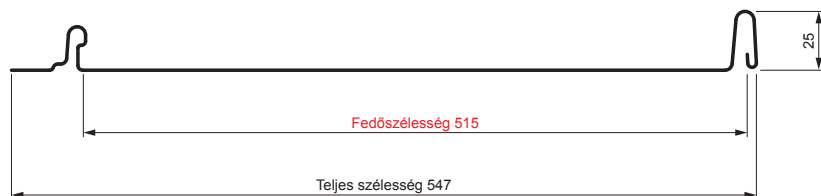

# CLICK-515 P

Típus 515

P

**OCM** Festett acél MATT – Bordó MATT – RAL 3009

Műszaki paraméterek [mm]	
Fedőszélesség	515
Teljes szélesség	547
Nyersanyag szélessége	625
Profilmagasság	25
Lemezvastagság	0,50
Tetőfedő hossza	hossza 800 – legnagyobb hossza 8000