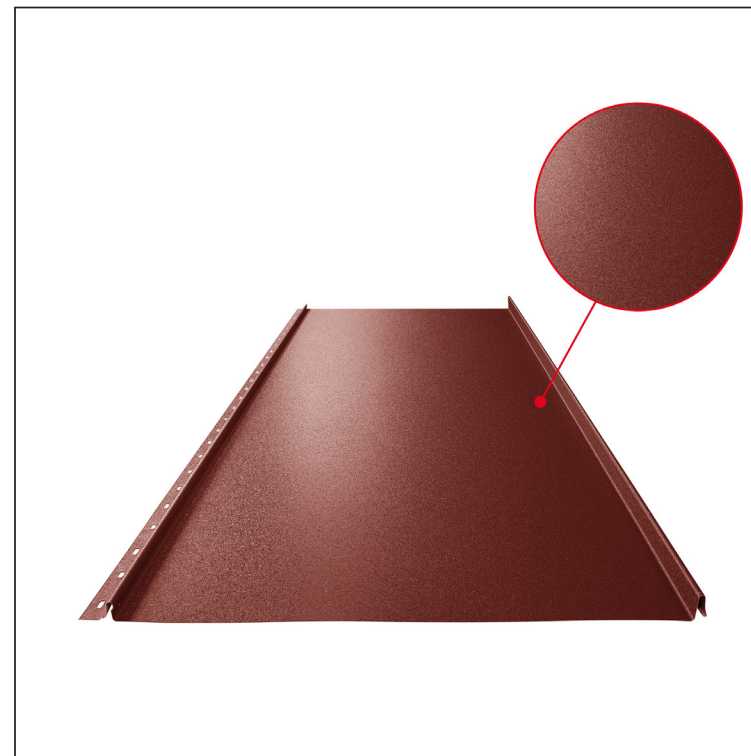

MŰSZAKI LAP

PANEL CLICK 515 P

CLICK-515 P

Típus 515

P

OCM Festett acél MATT – Bordó MATT – RAL 3009

Műszaki paraméterek [mm]	
Fedőszélesség	515
Teljes szélesség	547
Nyersanyag szélessége	625
Profilmagasság	25
Lemezvastagság	0,50
Tetőfedő hossza	hossza 800 – legnagyobb hossza 8000

INDEX	VÁLTOZÁS	DÁTUM	ALÁÍRÁS	KJG QUALITY®		Scan code for 3D model	QR
ANYAGMÁRKA			H.O.	TÖMEG kg		MÉRET	
MÉRET, FÉLKÉSZ TERMÉK				STN		OSZTÁLYOZÁSI SZÁM	
KIDOLGOZTA Ing. Kluska M.				MEGJEGYZÉS		POZÍCIÓSZÁM	
KIPRÓBÁLTA				KORÁBBI RAJZ		RAJZSZÁM	
TECHNOLÓGUS		TECHNOLÓGUS		KORÁBBI RAJZ		RAJZSZÁM	
NÉV Panel CLICK 515 P				Lapok száma		CLICK-515 P Lap	