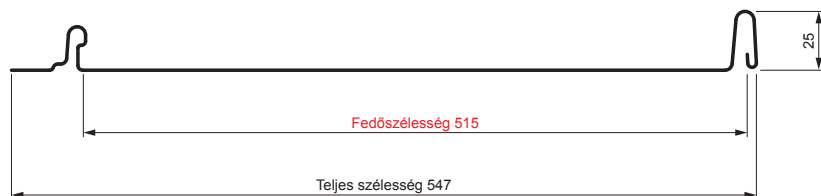

MŰSZAKI LAP

PANEL CLICK 515 P

CLICK-515 P

Típus 515

P

PSM Festett acél MATT – Galambszürke MATT – RAL 7037

Műszaki paraméterek [mm]	
Fedőszélesség	515
Teljes szélesség	547
Nyersanyag szélessége	625
Profilmagasság	25
Lemezvastagság	0,50
Tetőfedő hossza	hossza 800 – legnagyobb hossza 8000

INDEX	VÁLTOZÁS	DÁTUM	ALÁÍRÁS	KJG QUALITY®		Scan code for 3D model	QR
ANYAGMÁRKA			H.O.	TÖMEG kg		MÉRET	
MÉRET, FÉLKÉSZ TERMÉK				STN		OSZTÁLYOZÁSI SZÁM	
KIDOLGOZTA Ing. Kluska M.				MEGJEGYZÉS		POZÍCIÓSZÁM	
KIPRÓBÁLTA				KORÁBBI RAJZ		RAJZSZÁM	
TECHNOLÓGUS		TECHNOLÓGUS		KORÁBBI RAJZ		RAJZSZÁM	
NÉV Panel CLICK 515 P				Lapok száma		CLICK-515 P Lap	