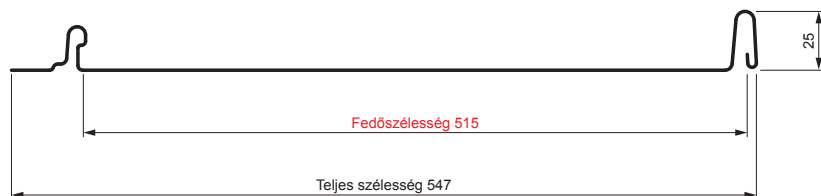

MŰSZAKI LAP

PANEL CLICK 515 P

CLICK-515 P

Típus 515

P

PSM Festett acél MATT – Galamszürke MATT – RAL 7037

Műszaki paraméterek [mm]	
Fedőszélesség	515
Teljes szélesség	547
Nyersanyag szélessége	625
Profilmagasság	25
Lemezvastagság	0,50
Tetőfedő hossza	hossza 800 – legnagyobb hossza 8000

INDEX	VÁLTOZÁS	DÁTUM	ALÁÍRÁS	KJG QUALITY®		Scan code for 3D model	QR
ANYAGMÁRKA			H.O.	TÖMEG kg		MÉRET	
MÉRET, FÉLKÉSZ TERMÉK				STN		OSZTÁLYOZÁSI SZÁM	
KIDOLGOZTA Ing. Kluska M.				MEGJEGYZÉS		POZÍCIÓSZÁM	
KIPRÓBÁLTA				KORÁBBI RAJZ		RAJZSZÁM	
TECHNOLÓGUS		TECHNOLÓGUS		KORÁBBI RAJZ		RAJZSZÁM	
NÉV Panel CLICK 515 P				Lapok száma		CLICK-515 P Lap	