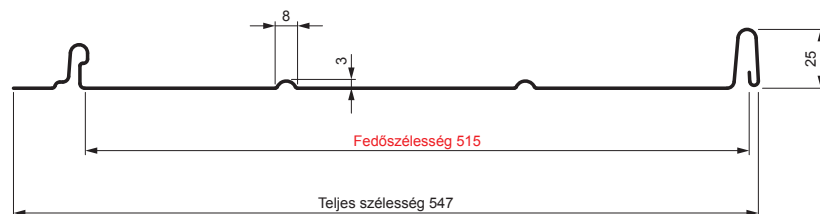

MŰSZAKI LAP

PANEL CLICK 515 R

CLICK-515 R

Típus 515

R

ANM Festett acél MATT – Antracit MATT – RAL 7016

Műszaki paraméterek [mm]	
Fedőszélesség	515
Teljes szélesség	547
Nyersanyag szélessége	625
Profilmagasság	25
Lemezvastagság	0,50
Tetőfedő hossza	hossza 800 – legnagyobb hossza 8000

INDEX	VÁLTOZÁS	DÁTUM	ALÁÍRÁS	KJG QUALITY®		Scan code for 3D model	QR
ANYAGMÁRKA			H.O.	TÖMEG kg	MÉRET		
MÉRET, FÉLKÉSZ TERMÉK				STN	OSZTÁLYOZÁSI SZÁM		
SEGÉDBERENDEZÉS				MEGJEGYZÉS	POZÍCIÓSZÁM		
KIDOLGOZTA Ing. Kluska M.				KORÁBBI RAJZ	RAJZSZÁM		
KIPRÓBÁLTA				TECHNOLÓGUS			
TECHNOLÓGUS				NEV	Panel CLICK 515 R	Lapok száma	CLICK-515 R Lap

Létrehozva: 06.06.2026 13:30:01

Műszaki változások fenntartva