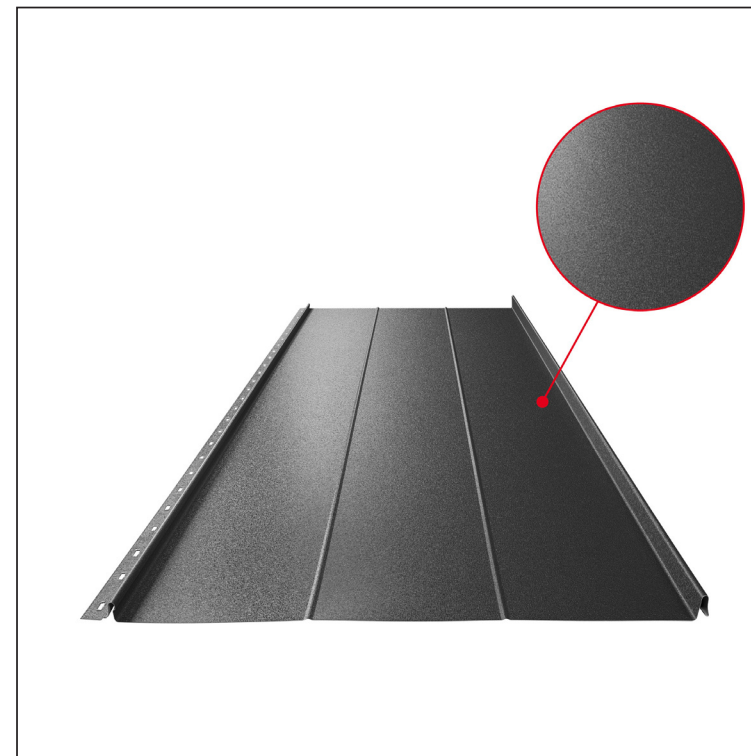

MŰSZAKI LAP

PANEL CLICK 515 R

CLICK-515 R

Típus 515

R

ANM Festett acél MATT – Antracit MATT – RAL 7016

Műszaki paraméterek [mm]	
Fedőszélesség	515
Teljes szélesség	547
Nyersanyag szélessége	625
Profilmagasság	25
Lemezvastagság	0,50
Tetőfedő hossza	hossza 800 – legnagyobb hossza 8000

INDEX	VÁLTOZÁS	DÁTUM	ALÁÍRÁS	KJG QUALITY®		Scan code for 3D model	QR
ANYAGMÁRKA			H.O.	TÖMEG kg	MÉRET		
MÉRET, FÉLKÉSZ TERMÉK				STN	OSZTÁLYOZÁSI SZÁM		
SEGÉDBERENDEZÉS				MEGJEGYZÉS	POZÍCIÓSZÁM		
KIDOLGOZTA Ing. Kluska M.				KORÁBBI RAJZ	RAJZSZÁM		
KIPRÓBÁLTA				TECHNOLÓGUS			
TECHNOLÓGUS				NEV	Panel CLICK 515 R	Lapok száma	CLICK-515 R Lap

Létrehozva: 06.06.2026 13:30:01

Műszaki változások fenntartva