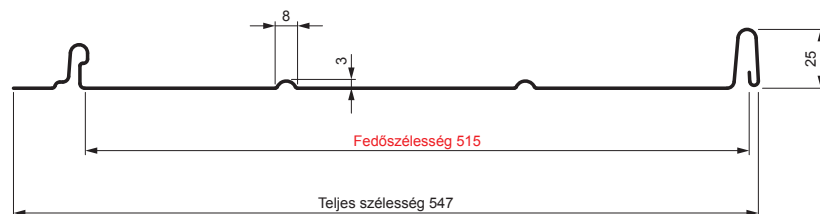

MŰSZAKI LAP

PANEL CLICK 515 R

CLICK-515 R

Típus 515

R

TMM Festett acél MATT – Barna MATT – RAL 8028

Műszaki paraméterek [mm]	
Fedőszélesség	515
Teljes szélesség	547
Nyersanyag szélessége	625
Profilmagasság	25
Lemezvastagság	0,50
Tetőfedő hossza	hossza 800 – legnagyobb hossza 8000

INDEX	VÁLTOZÁS	DÁTUM	ALÁÍRÁS	KJG QUALITY®		Scan code for 3D model	QR
ANYAGMÁRKA			H.O.	TÖMEG kg	MÉRET		
MÉRET, FÉLKÉSZ TERMÉK							
SEGÉDBERENDEZÉS				STN	OSZTÁLYOZÁSI SZÁM		
KIDOLGOZTA Ing. Kluska M.				MEGJEGYZÉS	POZÍCIÓSZÁM		
KIPRÓBÁLTA							
TECHNOLÓGUS	TECHNOLÓGUS			KORÁBBI RAJZ	RAJZSZÁM		
NÉV	Panel CLICK 515 R			Lapok száma	CLICK-515 R	Lap	

Létrehozva: 06.06.2026 15:06:18

Műszaki változások fenntartva