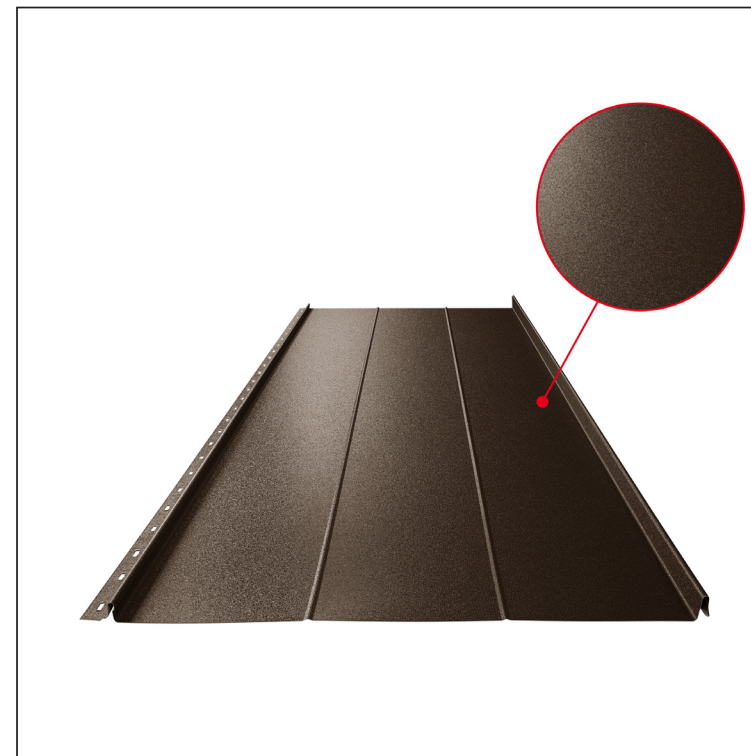

MŰSZAKI LAP

PANEL CLICK 515 R

CLICK-515 R

Típus 515

R

TMM Festett acél MATT – Barna MATT – RAL 8028

Műszaki paraméterek [mm]	
Fedőszélesség	515
Teljes szélesség	547
Nyersanyag szélessége	625
Profilmagasság	25
Lemezvastagság	0,50
Tetőfedő hossza	hossza 800 – legnagyobb hossza 8000

INDEX	VÁLTOZÁS	DÁTUM	ALÁÍRÁS	KJG QUALITY®		Scan code for 3D model	QR
ANYAGMÁRKA			H.O.	TÖMEG kg	MÉRET		
MÉRET, FÉLKÉSZ TERMÉK							
SEGÉDBERENDEZÉS				STN	OSZTÁLYOZÁSI SZÁM		
KIDOLGOZTA Ing. Kluska M.				MEGJEGYZÉS	POZÍCIÓSZÁM		
KIPRÓBÁLTA							
TECHNOLÓGUS	TECHNOLÓGUS			KORÁBBI RAJZ	RAJZSZÁM		
NÉV	Panel CLICK 515 R			Lapok száma	CLICK-515 R	Lap	

Létrehozva: 06.06.2026 15:06:18

Műszaki változások fenntartva