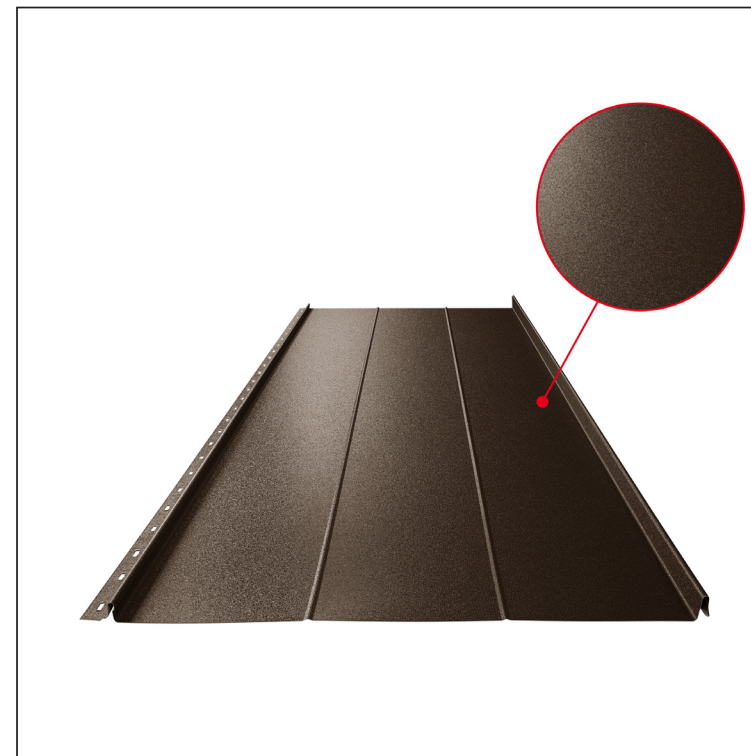

MŰSZAKI LAP

PANEL CLICK 515 R

CLICK-515 R

Típus 515

R

TMM Festett acél MATT – Barna MATT – RAL 8028

Műszaki paraméterek [mm]	
Fedőszélesség	515
Teljes szélesség	547
Nyersanyag szélessége	625
Profilmagasság	25
Lemezvastagság	0,50
Tetőfedő hossza	hossza 800 – legnagyobb hossza 8000

INDEX	VÁLTOZÁS	DÁTUM	ALÁÍRÁS	KJG QUALITY®		Scan code for 3D model	QR
ANYAGMÁRKA			H.O.	TÖMEG kg	MÉRET		
MÉRET, FÉLKÉSZ TERMÉK							
SEGÉDBERENDEZÉS				STN	OSZTÁLYOZÁSI SZÁM		
KIDOLGOZTA Ing. Kluska M.				MEGJEGYZÉS	POZÍCIÓSZÁM		
KIPRÓBÁLTA							
TECHNOLÓGUS	TECHNOLÓGUS			KORÁBBI RAJZ	RAJZSZÁM		
NÉV	Panel CLICK 515 R			Lapok száma	CLICK-515 R	Lap	