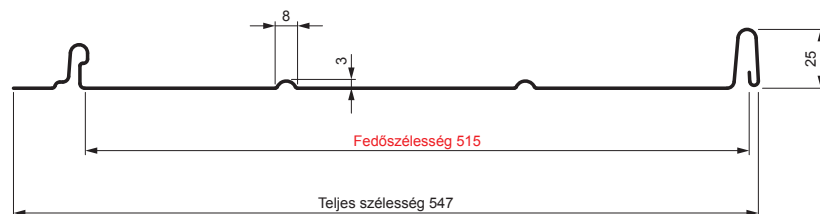

MŰSZAKI LAP

PANEL CLICK 515 R

CLICK-515 R

Típus 515

R

TMM Festett acél MATT – Barna MATT – RAL 8028

Műszaki paraméterek [mm]	
Fedőszélesség	515
Teljes szélesség	547
Nyersanyag szélessége	625
Profilmagasság	25
Lemezvastagság	0,50
Tetőfedő hossza	hossza 800 – legnagyobb hossza 8000

INDEX	VÁLTOZÁS	DÁTUM	ALÁÍRÁS	KJG QUALITY®		Scan code for 3D model	QR
ANYAGMÁRKA			H.O.	TÖMEG kg	MÉRET		
MÉRET, FÉLKÉSZ TERMÉK							
SEGÉDBERENDEZÉS				STN	OSZTÁLYOZÁSI SZÁM		
KIDOLGOZTA Ing. Kluska M.				MEGJEGYZÉS	POZÍCIÓSZÁM		
KIPRÓBÁLTA							
TECHNOLÓGUS	TECHNOLÓGUS			KORÁBBI RAJZ	RAJZSZÁM		
NÉV	Panel CLICK 515 R			Lapok száma	CLICK-515 R	Lap	