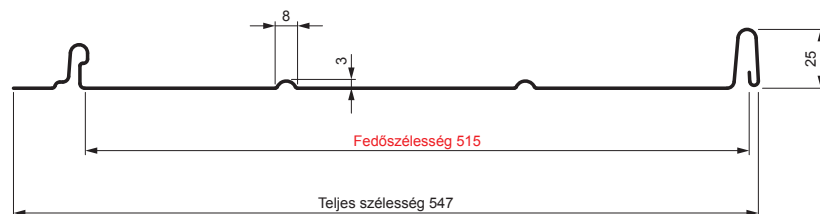

MŰSZAKI LAP

PANEL CLICK 515 R

CLICK-515 R

Típus 515

R

ICM Festett acél MATT – Fekete MATT – RAL 9005

Műszaki paraméterek [mm]	
Fedőszélesség	515
Teljes szélesség	547
Nyersanyag szélessége	625
Profilmagasság	25
Lemezvastagság	0,50
Tetőfedő hossza	hossza 800 – legnagyobb hossza 8000

INDEX	VÁLTOZÁS	DÁTUM	ALÁÍRÁS	KJG QUALITY®		Scan code for 3D model	QR
ANYAGMÁRKA			H.O.	TÖMEG kg	MÉRET		
MÉRET, FÉLKÉSZ TERMÉK							
SEGÉDBERENDEZÉS				STN	OSZTÁLYOZÁSI SZÁM		
KIDOLGOZTA Ing. Kluska M.				MEGJEGYZÉS	POZÍCIÓSZÁM		
KIPRÓBÁLTA							
TECHNOLÓGUS	TECHNOLÓGUS			KORÁBBI RAJZ	RAJZSZÁM		
NÉV	Panel CLICK 515 R			Lapok száma	CLICK-515 R	Lap	