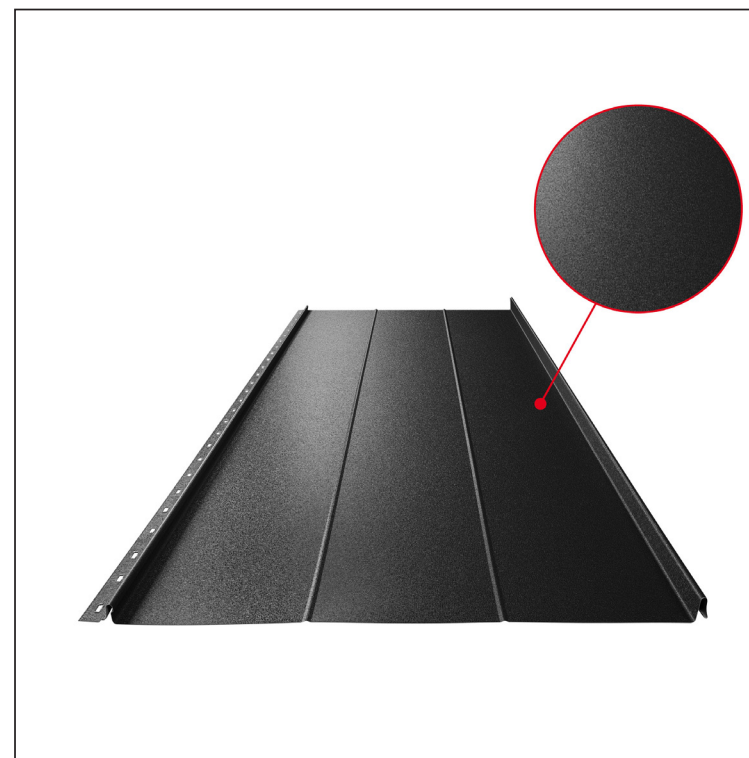

MŰSZAKI LAP

PANEL CLICK 515 R

CLICK-515 R

Típus 515

R

ICM Festett acél MATT – Fekete MATT – RAL 9005

Műszaki paraméterek [mm]	
Fedőszélesség	515
Teljes szélesség	547
Nyersanyag szélessége	625
Profilmagasság	25
Lemezvastagság	0,50
Tetőfedő hossza	hossza 800 – legnagyobb hossza 8000

INDEX	VÁLTOZÁS	DÁTUM	ALÁÍRÁS	KJG QUALITY®		Scan code for 3D model	QR
ANYAGMÁRKA			H.O.	TÖMEG kg	MÉRET		
MÉRET, FÉLKÉSZ TERMÉK							
SEGÉDBERENDEZÉS				STN	OSZTÁLYOZÁSI SZÁM		
KIDOLGOZTA Ing. Kluska M.				MEGJEGYZÉS	POZÍCIÓSZÁM		
KIPRÓBÁLTA							
TECHNOLÓGUS	TECHNOLÓGUS			KORÁBBI RAJZ	RAJZSZÁM		
NÉV	Panel CLICK 515 R			Lapok száma	CLICK-515 R	Lap	