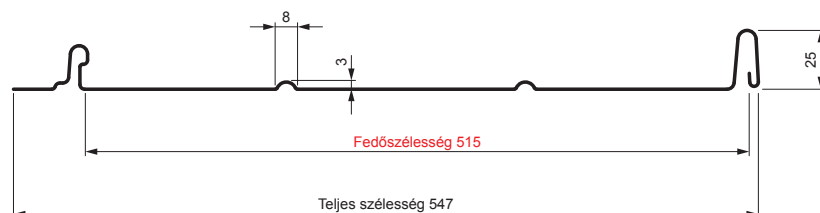

MŰSZAKI LAP

PANEL CLICK 515 R

CLICK-515 R

Típus 515

R

ICM Festett acél MATT – Fekete MATT – RAL 9005

Műszaki paraméterek [mm]	
Fedőszélesség	515
Teljes szélesség	547
Nyersanyag szélessége	625
Profilmagasság	25
Lemezvastagság	0,50
Tetőfedő hossza	hossza 800 – legnagyobb hossza 8000

INDEX	VÁLTOZÁS	DÁTUM	ALÁÍRÁS	KJG QUALITY®		Scan code for 3D model	QR
ANYAGMÁRKA			H.O.	TÖMEG kg	MÉRET		
MÉRET, FÉLKÉSZ TERMÉK							
SEGÉDBERENDEZÉS				STN	OSZTÁLYOZÁSI SZÁM		
KIDOLGOZTA Ing. Kluska M.				MEGJEGYZÉS	POZÍCIÓSZÁM		
KIPRÓBÁLTA							
TECHNOLÓGUS	TECHNOLÓGUS			KORÁBBI RAJZ	RAJZSZÁM		
NÉV	Panel CLICK 515 R			Lapok száma	CLICK-515 R	Lap	