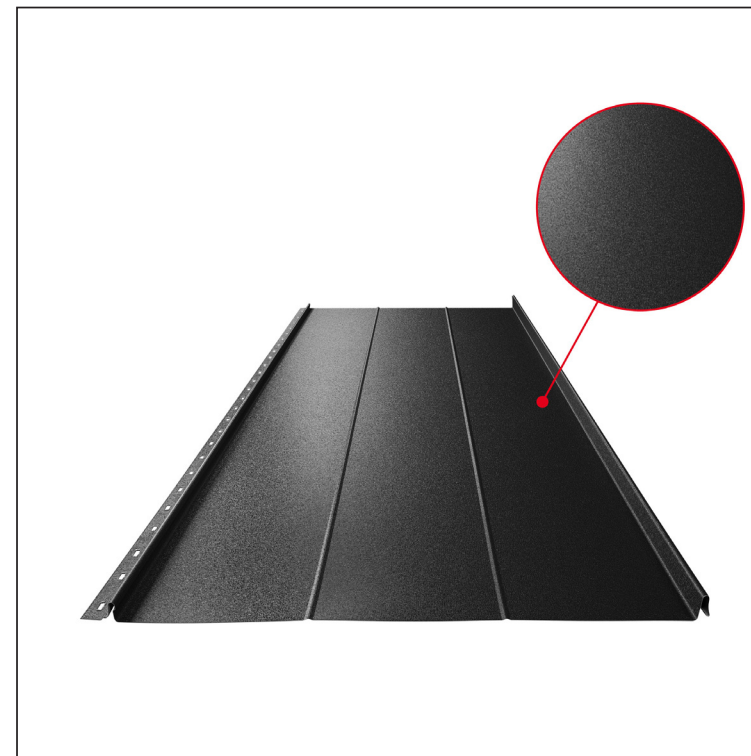

MŰSZAKI LAP

PANEL CLICK 515 R

CLICK-515 R

Típus 515

R

ICM Festett acél MATT – Fekete MATT – RAL 9005

Műszaki paraméterek [mm]	
Fedőszélesség	515
Teljes szélesség	547
Nyersanyag szélessége	625
Profilmagasság	25
Lemezvastagság	0,50
Tetőfedő hossza	hossza 800 – legnagyobb hossza 8000

INDEX	VÁLTOZÁS	DÁTUM	ALÁÍRÁS	KJG QUALITY®		Scan code for 3D model	QR
ANYAGMÁRKA			H.O.	TÖMEG kg	MÉRET		
MÉRET, FÉLKÉSZ TERMÉK							
SEGÉDBERENDEZÉS				STN	OSZTÁLYOZÁSI SZÁM		
KIDOLGOZTA Ing. Kluska M.				MEGJEGYZÉS	POZÍCIÓSZÁM		
KIPRÓBÁLTA							
TECHNOLÓGUS	TECHNOLÓGUS			KORÁBBI RAJZ	RAJZSZÁM		
NÉV	Panel CLICK 515 R			Lapok száma	CLICK-515 R	Lap	