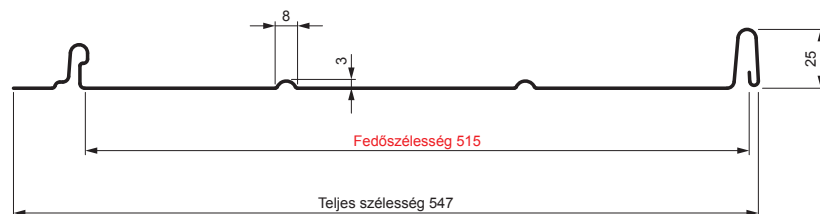

MŰSZAKI LAP

PANEL CLICK 515 R

CLICK-515 R

Típus 515

R

Festett acél MATT – Cserépszín MATT – RAL 8004

INDEX	VÁLTOZÁS	DÁTUM	ALÁÍRÁS	KJG QUALITY®		Scan code for 3D model	QR
ANYAGMÁRKA			H.O.	TÖMEG kg		MÉRET	
MÉRET, FÉLKÉSZ TERMÉK				STN		OSZTÁLYOZÁSI SZÁM	
SEGÉDBERENDEZÉS		KIDOLGOZTA Ing. Kluska M.		MEGJEGYZÉS		POZÍCIÓSZÁM	
KIPRÓBÁLTA		TECHNOLÓGUS		KORÁBBI RAJZ		RAJZSZÁM	
NÉV Panel CLICK 515 R				Lapok száma		CLICK-515 R Lap	

Létrehozva: 22.04.2026 15:37:27

Műszaki változások fenntartva

Műszaki paraméterek [mm]	
Fedőszélesség	515
Teljes szélesség	547
Nyersanyag szélessége	625
Profilmagasság	25
Lemezvastagság	0,50
Tetőfedő hossza	hossza 800 – legnagyobb hossza 8000