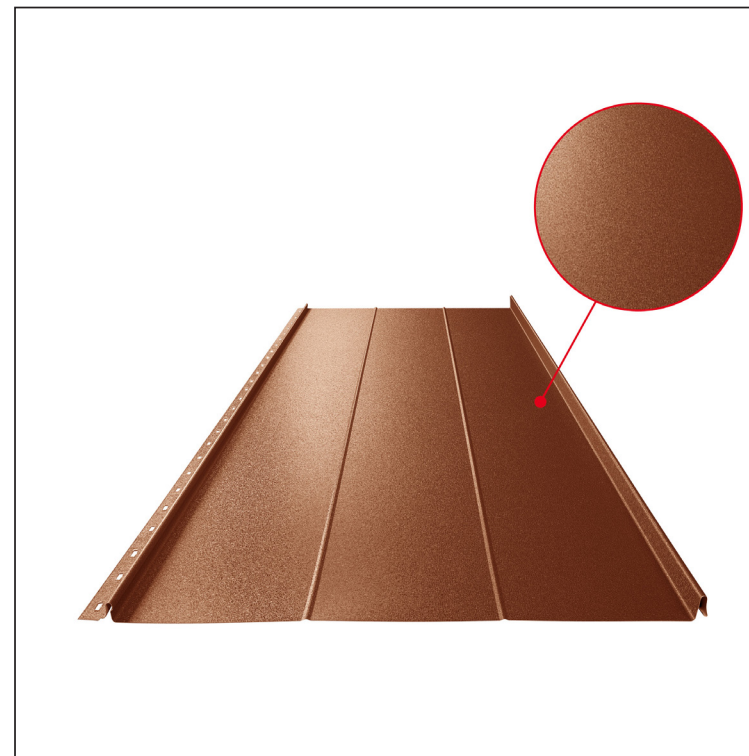

MŰSZAKI LAP

PANEL CLICK 515 R

CLICK-515 R

Típus 515

R

Festett acél MATT – Cserépszín MATT – RAL 8004

INDEX	VÁLTOZÁS	DÁTUM	ALÁÍRÁS	KJG QUALITY®		Scan code for 3D model	QR
ANYAGMÁRKA			H.O.	TÖMEG kg		MÉRET	
MÉRET, FÉLKÉSZ TERMÉK				STN		OSZTÁLYOZÁSI SZÁM	
SEGÉDBERENDEZÉS		KIDOLGOZTA Ing. Kluska M.		MEGJEGYZÉS		POZÍCIÓSZÁM	
KIPRÓBÁLTA		TECHNOLÓGUS		KORÁBBI RAJZ		RAJZSZÁM	
NÉV Panel CLICK 515 R				Lapok száma		CLICK-515 R Lap	

Létrehozva: 22.04.2026 15:37:27

Műszaki változások fenntartva

Műszaki paraméterek [mm]	
Fedőszélesség	515
Teljes szélesség	547
Nyersanyag szélessége	625
Profilmagasság	25
Lemezvastagság	0,50
Tetőfedő hossza	hossza 800 – legnagyobb hossza 8000