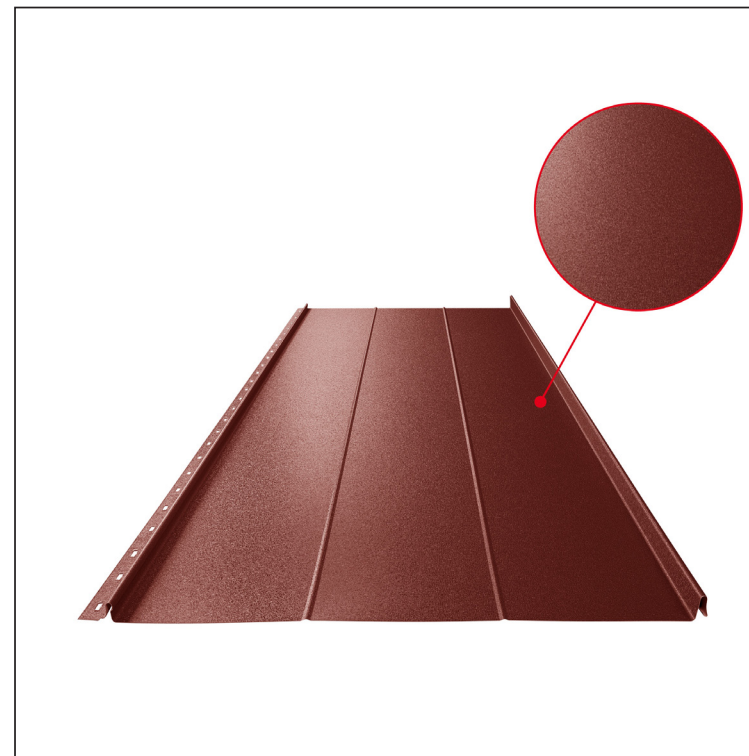

# CLICK-515 R

Típus 515

R

**OCM** Festett acél MATT – Bordó MATT – RAL 3009

Műszaki paraméterek [mm]	
Fedőszélesség	515
Teljes szélesség	547
Nyersanyag szélessége	625
Profilmagasság	25
Lemezvastagság	0,50
Tetőfedő hossza	hossza 800 – legnagyobb hossza 8000