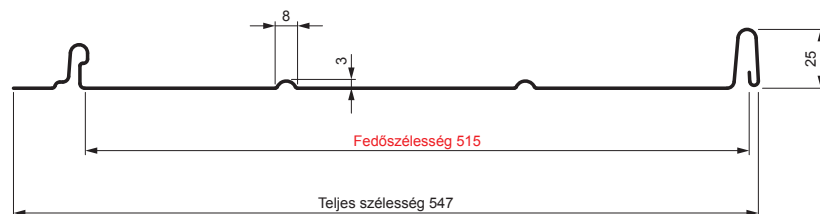

# CLICK-515 R

Típus 515

R

**OCM** Festett acél MATT – Bordó MATT – RAL 3009

Műszaki paraméterek [mm]	
Fedőszélesség	515
Teljes szélesség	547
Nyersanyag szélessége	625
Profilmagasság	25
Lemezvastagság	0,50
Tetőfedő hossza	hossza 800 – legnagyobb hossza 8000

INDEX	VÁLTOZÁS	DÁTUM	ALÁÍRÁS	KJG QUALITY®		Scan code for 3D model	QR
ANYAGMÁRKA			H.O.	TÖMEG kg	MÉRET		
MÉRET, FÉLKÉSZ TERMÉK							
SEGÉDBERENDEZÉS				STN	OSZTÁLYOZÁSI SZÁM		
KIDOLGOZTA Ing. Kluska M.				MEGJEGYZÉS	POZÍCIÓSZÁM		
KIPRÓBÁLTA							
TECHNOLÓGUS	TECHNOLÓGUS			KORÁBBI RAJZ	RAJZSZÁM		
NÉV	Panel CLICK 515 R			Lapok száma	CLICK-515 R	Lap	