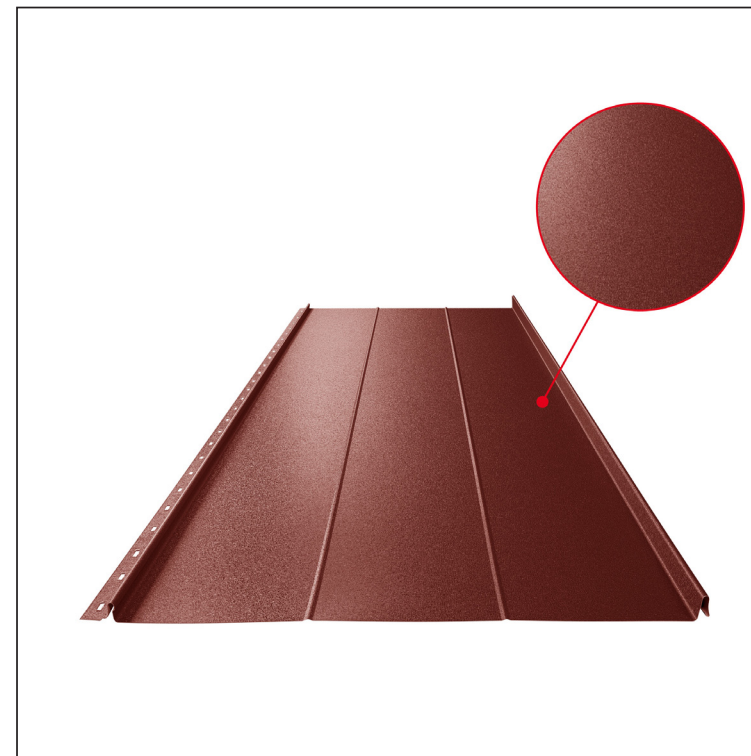

# CLICK-515 R

Típus 515

R

**OCM** Festett acél MATT – Bordó MATT – RAL 3009

Műszaki paraméterek [mm]	
Fedőszélesség	515
Teljes szélesség	547
Nyersanyag szélessége	625
Profilmagasság	25
Lemezvastagság	0,50
Tetőfedő hossza	hossza 800 – legnagyobb hossza 8000