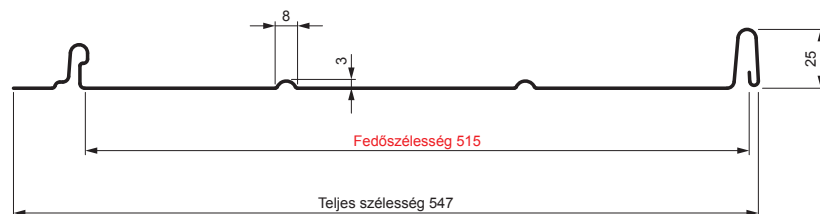

# CLICK-515 R

Típus 515

R

**OCM** Festett acél MATT – Bordó MATT – RAL 3009

Műszaki paraméterek [mm]	
Fedőszélesség	515
Teljes szélesség	547
Nyersanyag szélessége	625
Profilmagasság	25
Lemezvastagság	0,50
Tetőfedő hossza	hossza 800 – legnagyobb hossza 8000

INDEX	VÁLTOZÁS	DÁTUM	ALÁÍRÁS	<b>KJG</b> QUALITY®		Scan code for 3D model	QR
ANYAGMÁRKA			H.O.	TÖMEG kg	MÉRET		
MÉRET, FÉLKÉSZ TERMÉK							
SEGÉDBERENDEZÉS				STN	OSZTÁLYOZÁSI SZÁM		
KIDOLGOZTA Ing. Kluska M.				MEGJEGYZÉS	POZÍCIÓSZÁM		
KIPRÓBÁLTA							
TECHNOLÓGUS	TECHNOLÓGUS			KORÁBBI RAJZ	RAJZSZÁM		
NÉV	Panel CLICK 515 R			Lapok száma	CLICK-515 R	Lap	