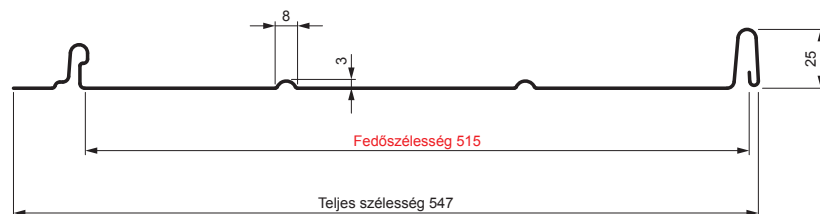

MŰSZAKI LAP

PANEL CLICK 515 R

CLICK-515 R

Típus 515

R

PSM Festett acél MATT – Galambszürke MATT – RAL 7037

Műszaki paraméterek [mm]	
Fedőszélesség	515
Teljes szélesség	547
Nyersanyag szélessége	625
Profilmagasság	25
Lemezvastagság	0,50
Tetőfedő hossza	hossza 800 – legnagyobb hossza 8000

INDEX	VÁLTOZÁS	DÁTUM	ALÁÍRÁS	KJG QUALITY		Scan code for 3D model	QR
ANYAGMÁRKA			H.O.	TÖMEG kg	MÉRET		
MÉRET, FÉLKÉSZ TERMÉK				STN	OSZTÁLYOZÁSI SZÁM		
SEGÉDBERENDEZÉS				MEGJEGYZÉS	POZÍCIÓSZÁM		
KIDOLGOZTA Ing. Kluska M.				KORÁBBI RAJZ	RAJZSZÁM		
KIPRÓBÁLTA				TECHNOLÓGUS	TECHNOLÓGUS		
NÉV	Panel CLICK 515 R			Lapok száma	CLICK-515 R		Lap