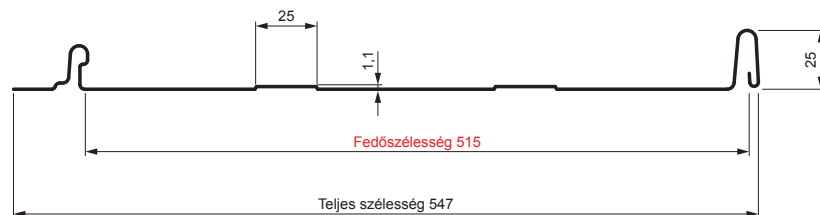

# CLICK-515 T25

Típus 515

T25

**TMM** Festett acél MATT – Barna MATT – RAL 8028

Műszaki paraméterek [mm]	
Fedőszélesség	515
Teljes szélesség	547
Nyersanyag szélessége	625
Profilmagasság	25
Lemezvastagság	0,50
Tetőfedő hossza	hossza 800 – legnagyobb hossza 8000