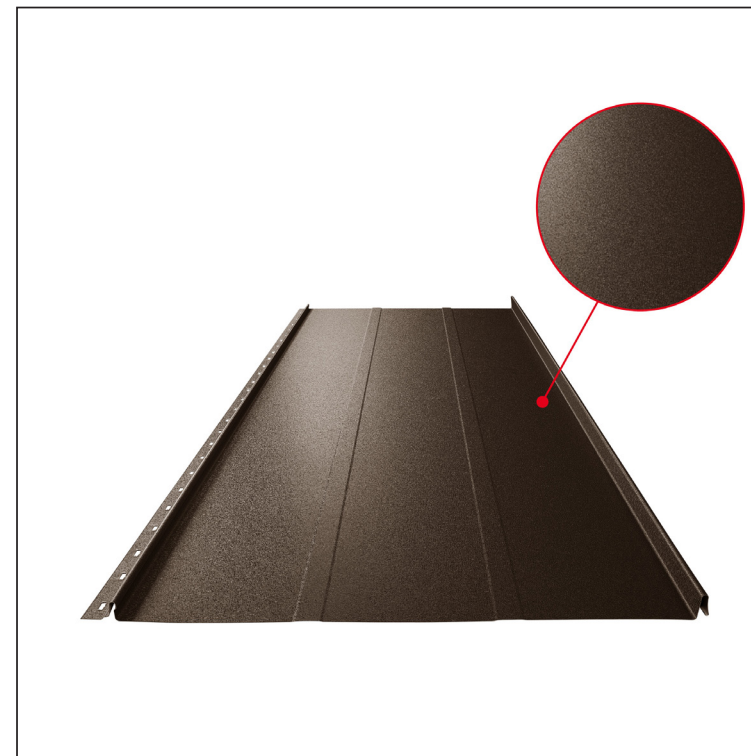

# CLICK-515 T25

Típus 515

T25

**TMM** Festett acél MATT – Barna MATT – RAL 8028

Műszaki paraméterek [mm]	
Fedőszélesség	515
Teljes szélesség	547
Nyersanyag szélessége	625
Profilmagasság	25
Lemezvastagság	0,50
Tetőfedő hossza	hossza 800 – legnagyobb hossza 8000